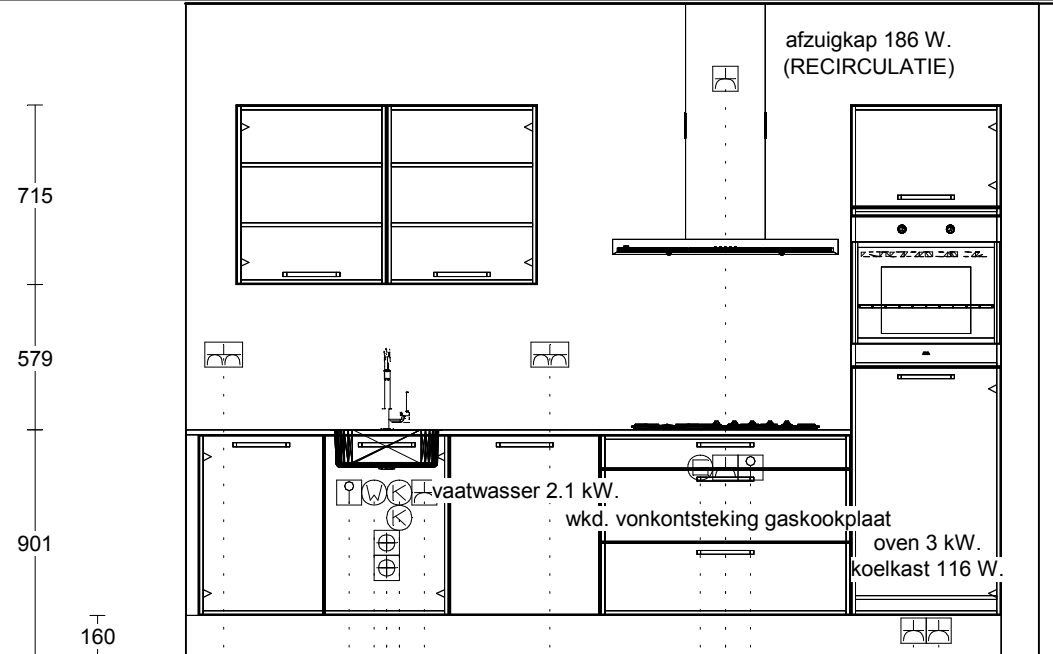

Passende schaal

DEZE TEKENING IS NIET BINDEND

Klant: 50 won. KVL Oisterwijk
 Ontwerp: 85tm87-100-101-113-115tm 119-130-1
 Verkoper: Nuva Keukens

Passende schaal

DEZE TEKENING IS NIET BINDEND

- Dubb Wcd met ra H 1200\150
- Loze leiding 650\650
- Warmwateraansluiting 650\750
- Afvoer 40mm 350\800
- Afvoer 40mm 450\800
- Koudwateraansluiting 550\850
- Koudwateraansluiting 650\850
- Enk Wcd met ra 650\950
- Dubb Wcd met ra H 1200\1450
- Gasaansluiting 750\2050
- Enk Wcd met ra 2300\2150
- Enk Wcd met ra 750\2150
- Loze leiding perilex 750\2250
- Enk Wcd met ra 100\2900
- Enk Wcd met ra 100\3000

1e maat = hoogtemaat
(vanaf afgewerkte vloer)

Klant: 50 won. KVL Oisterwijk
 Ontwerp: 85tm87-100-101-113-115tm 119-130-1
 Verkoper: Nuva Keukens

Passende schaal

DEZE TEKENING IS NIET BINDEND

40 jaar Nuva Keukens