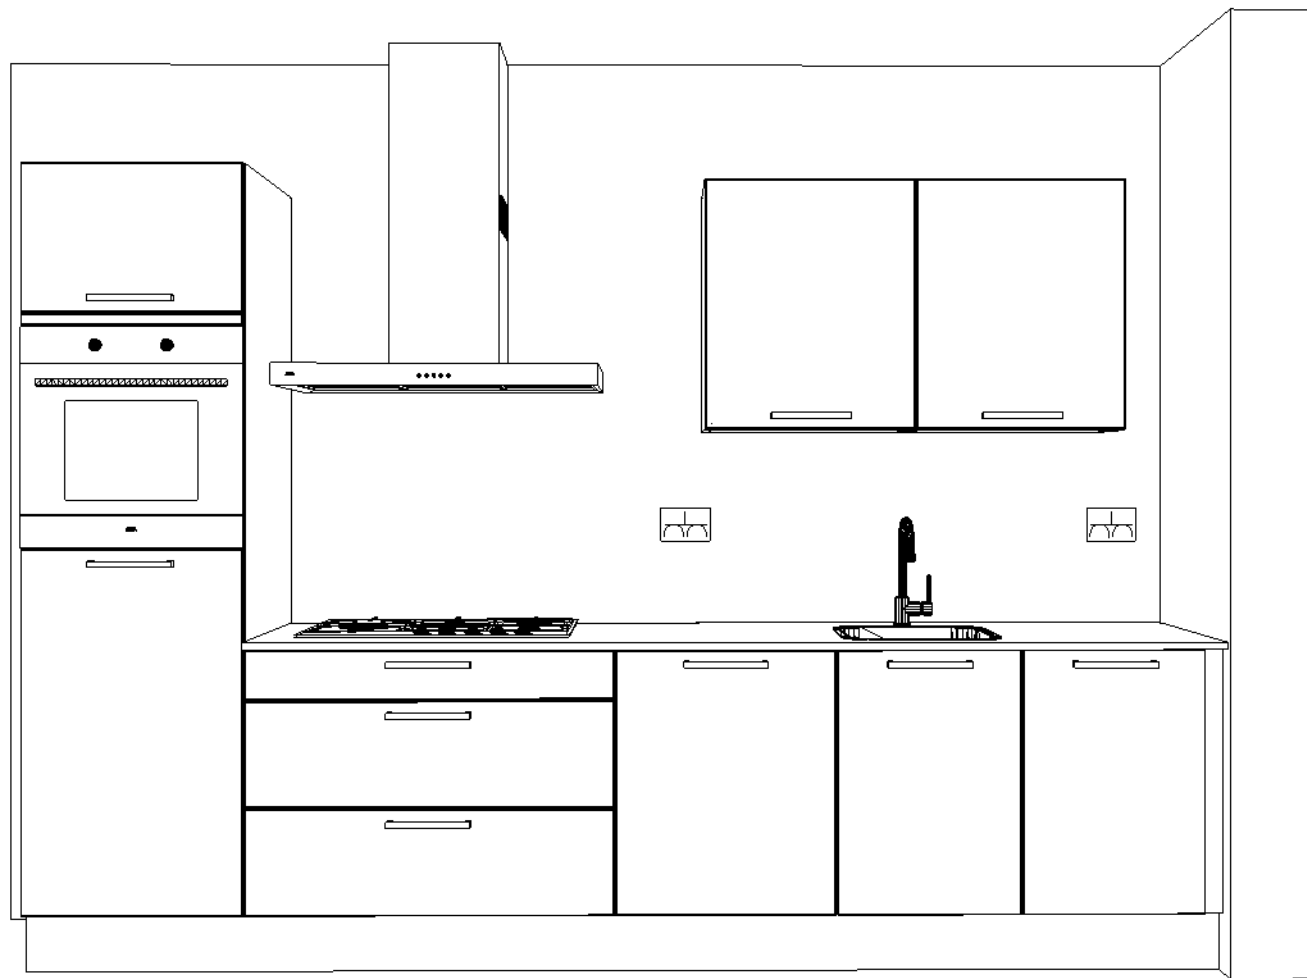

Montage

No.	Code	Omschrijving	Aant.	Bedrag
1	MON 1	Montage van de keuken.	3.25	
2	AANSL	Aansluiten van complete keuken en/of keukenonderdelen	1	

Leveringsvoorwaarden: Op alle offertes en koopovereenkomsten zijn de CBW-erkend voorwaarden voor woonwinkels van toepassing.

Klant: 50 won. KVL Oisterwijk
Ontwerp: 84-97-98-99-108tm112-114-127tm129
Verkoper: Nuva Keukens

Passende schaal

DEZE TEKENING IS NIET BINDEND