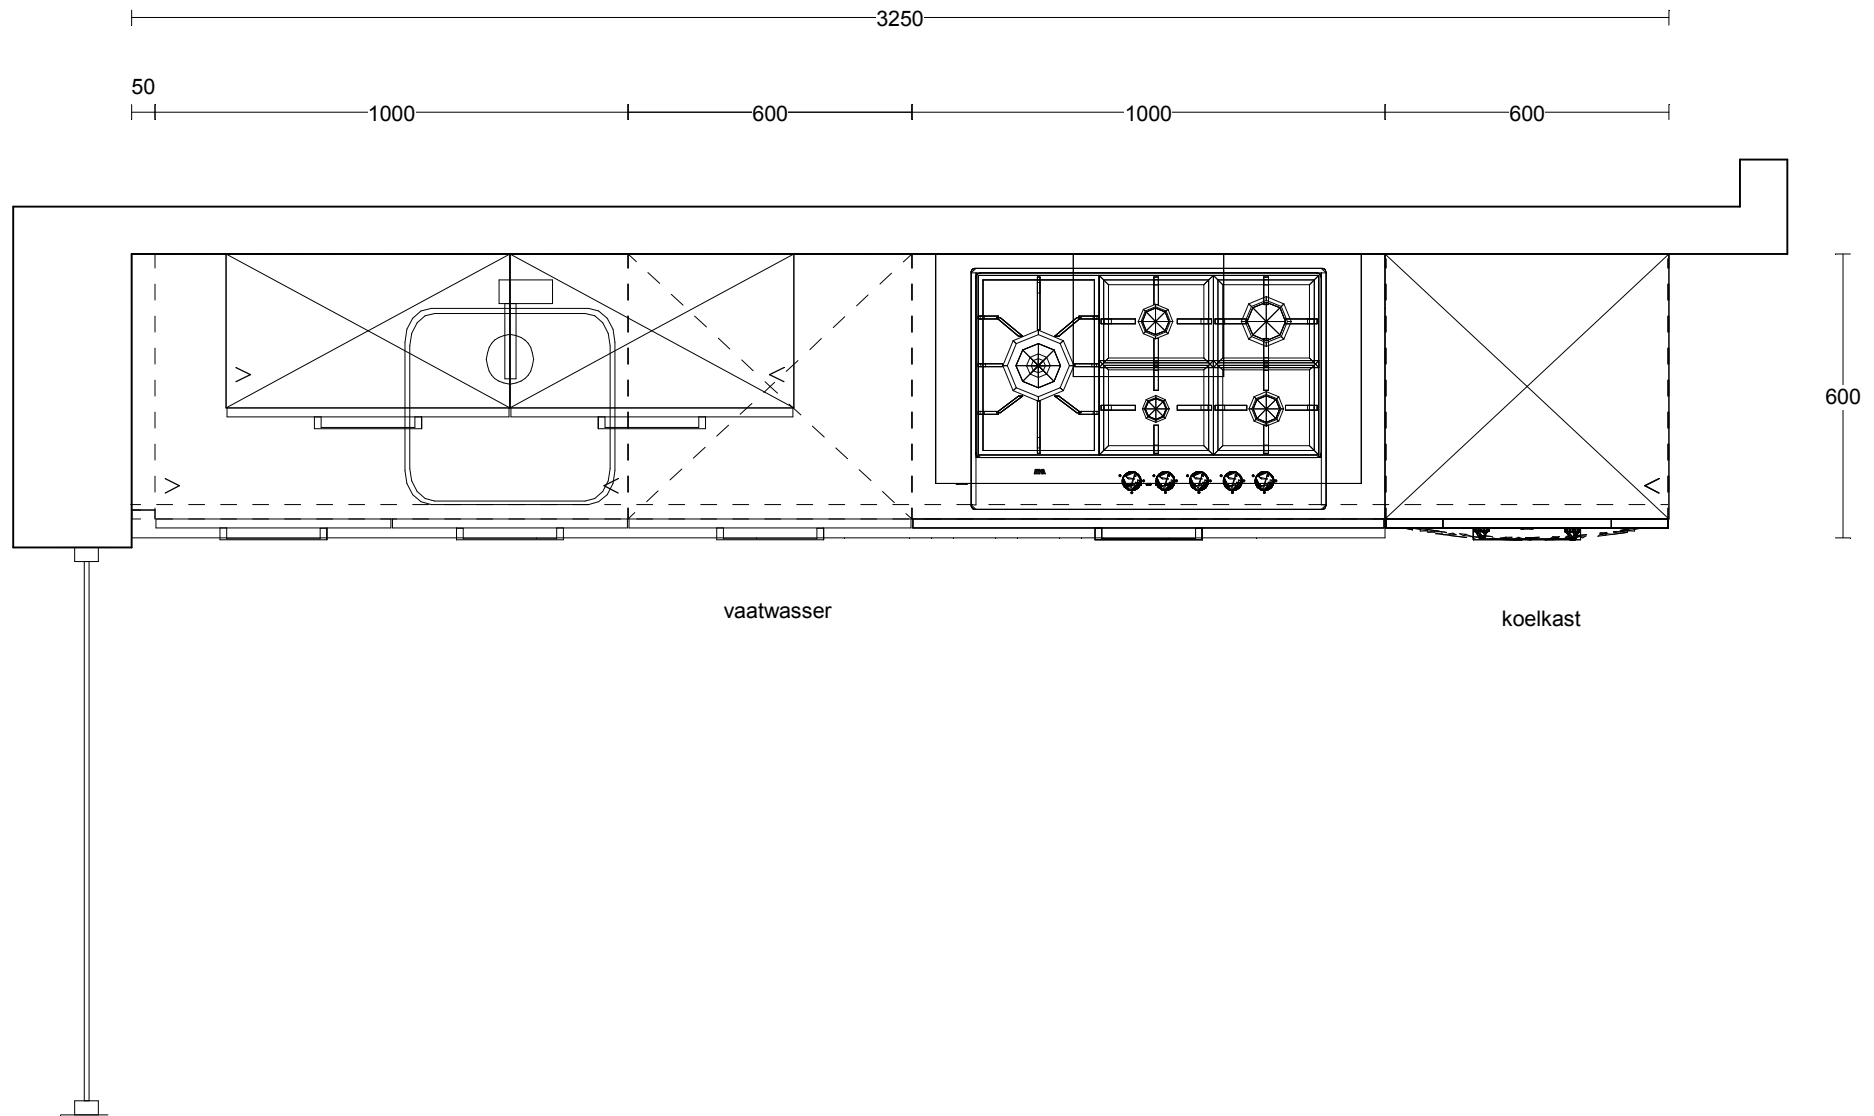

Klant: 50 won. KVL Oisterwijk
Ontwerp: 85tm87-100-101-113-115tm 119-130-1
Verkoper: Nuva Keukens

Passende schaal

DEZE TEKENING IS NIET BINDEND