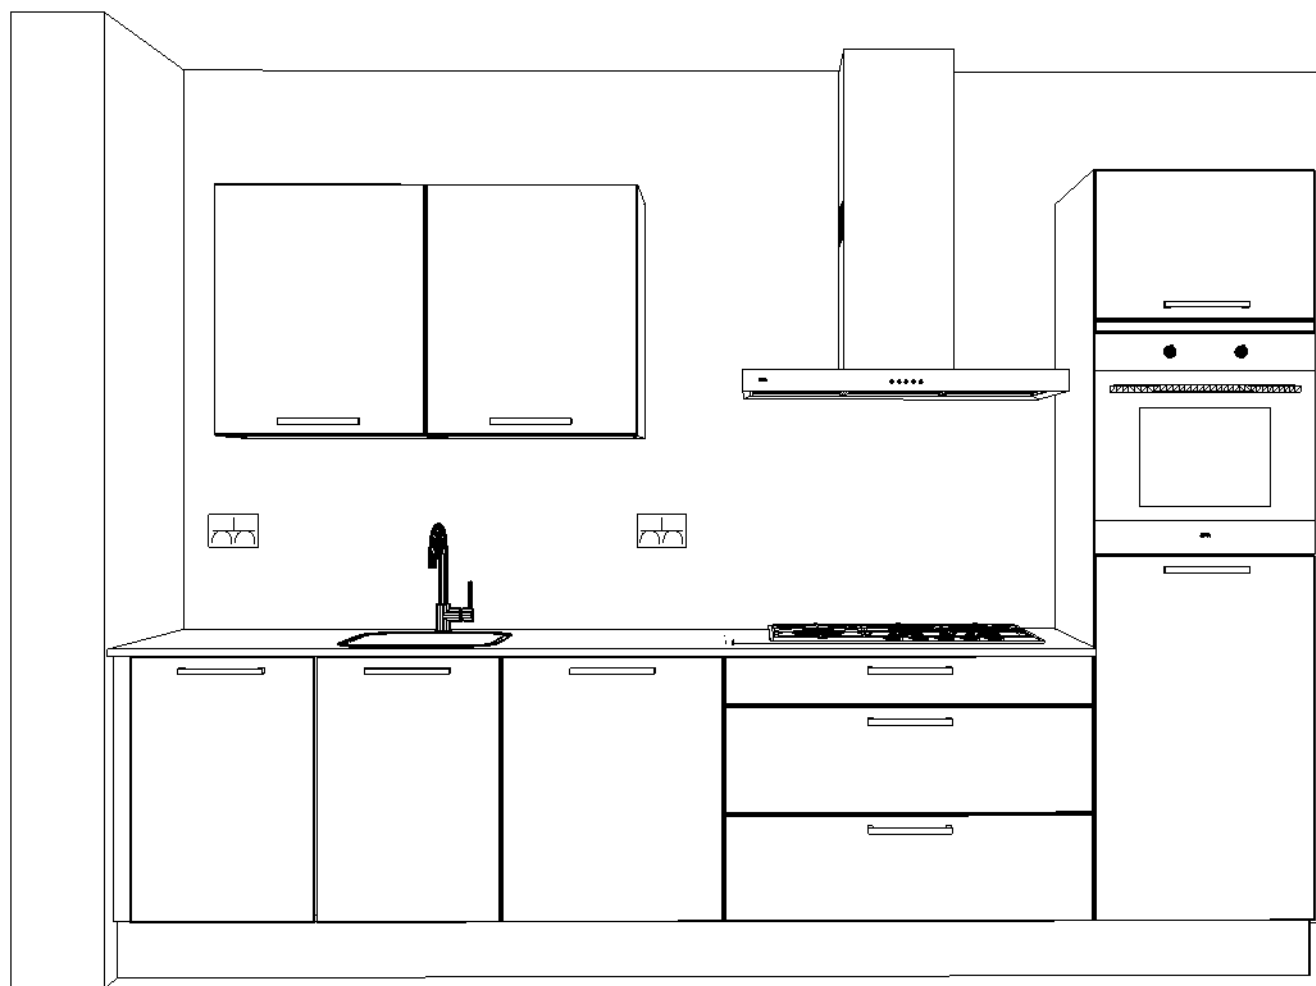

Klant: 50 won. KVL Oisterwijk
Ontwerp: 85tm87-100-101-113-115tm 119-130-1
Verkoper: Nuva Keukens

Passende schaal

DEZE TEKENING IS NIET BINDEND