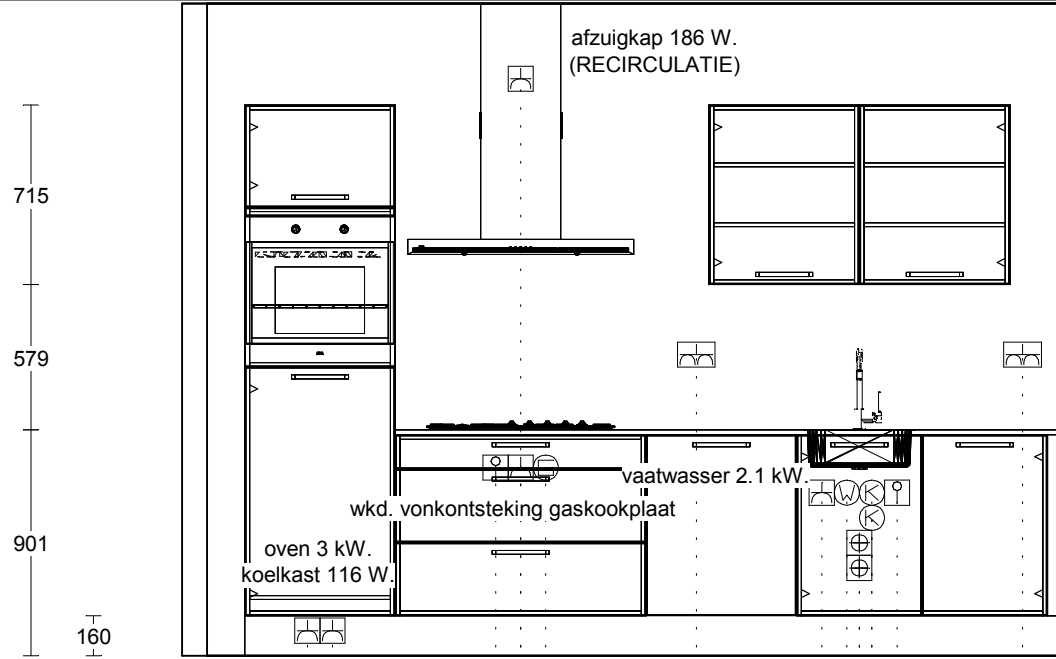

Werkblad(en)

Uitvoering: Lion Stone werkblad graniet 20 mm

Randafwerking: HF2

Kleur:

Sega Dark Gepolijst

Ant	Omschrijving / lengte	Code	Prijs/stk	Bedrag
1	Lengte 87.5 cm - 60 cm diep. - Naad rechts van de kookplaatuitsparing.	87.5		
1	Lengte 177.5 cm - 60 cm diep.	177.5		
1	Uitsparing t.b.v. geïntegreerde spoelbak	USSP		
1	Kookplaatuitsparing	USKP		
1	Uitsparing t.b.v. kraan of zeeppomp	KRG		
1.2	Extra randafwerking	RA		

Klant: 50 won. KVL Oisterwijk
Ontwerp: 84-97-98-99-108tm112-114-127tm129
Verkoper: Nuva Keukens

Passende schaal

DEZE TEKENING IS NIET BINDEND

koelkast

vaatwasser

(exacte uitvoering
en positie raam
kan per woning verschillen)

Klant: 50 won. KVL Oisterwijk
 Ontwerp: 84-97-98-99-108tm112-114-127tm129
 Verkoper: Nuva Keukens

Passende schaal

DEZE TEKENING IS NIET BINDEND

1e maat = hoogtemaat
(vanaf afgewerkte vloer)

- Dubb Wcd met ra H 1200\150
- Loze leiding 650\650
- Koudwateraansluiting 550\750
- Koudwateraansluiting 650\750
- Afvoer 40mm 350\800
- Afvoer 40mm 450\800
- Warmwateraansluiting 650\850
- Enk Wkd met ra 650\950
- Dubb Wcd met ra H 1200\1450
- Gasaansluiting 750\2050
- Enk Wcd met ra 2300\2150
- Enk Wcd met ra 750\2150
- Loze leiding perilex 750\2250
- Enk Wcd met ra 100\2900
- Enk Wcd met ra 100\3000