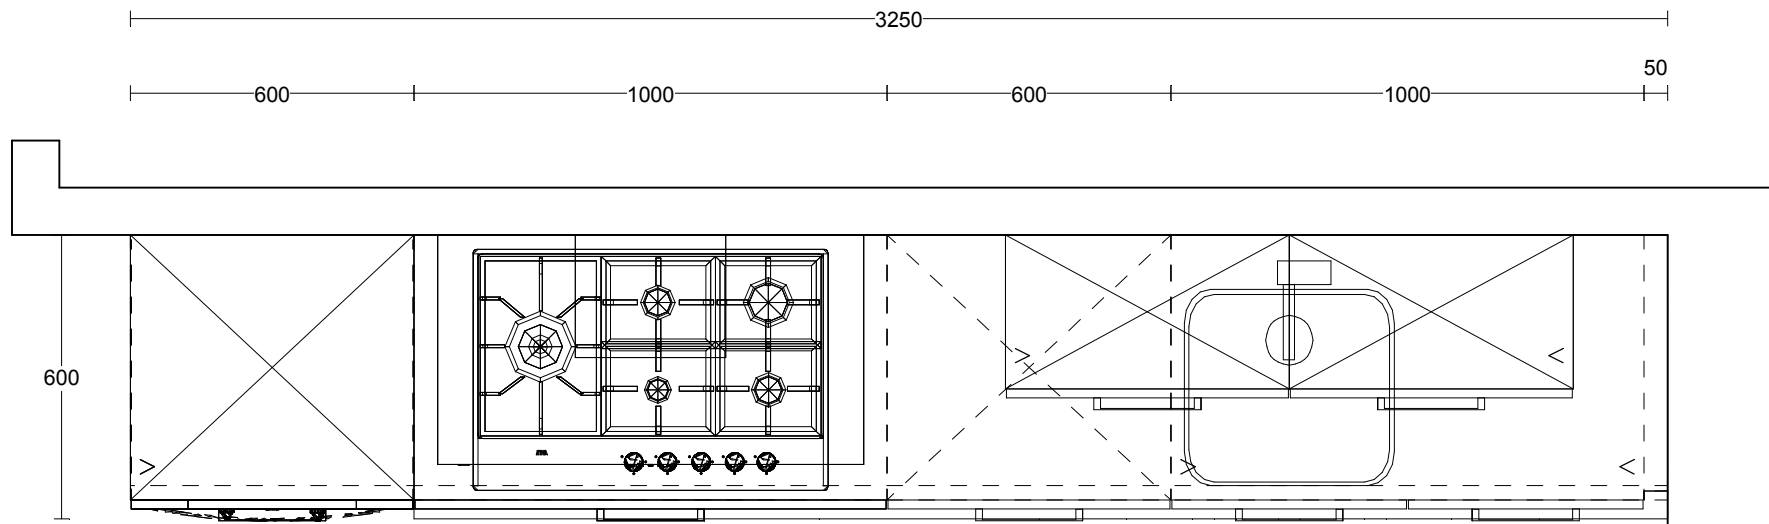

koelkast

vaatwasser

(exacte uitvoering
en positie raam
kan per woning verschillen)

Klant: 50 won. KVL Oisterwijk
Ontwerp: 84-97-98-99-108tm112-114-127tm129
Verkoper: Nuva Keukens

Passende schaal

DEZE TEKENING IS NIET BINDEND