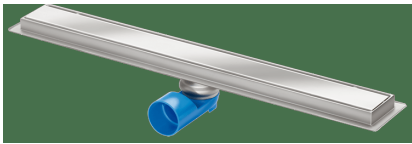

BADKAMER

VISUALISATIE

2x Wastafel Avento, afm. 60 x 47 cm, kleur wit

Artikelnummer:
4158 60 01

2x Spiegel Swallow Square, afm. 60 x 80 cm

-niet uit het assortiment van Villeroy & Boch

BADKAMER

VISUALISATIE