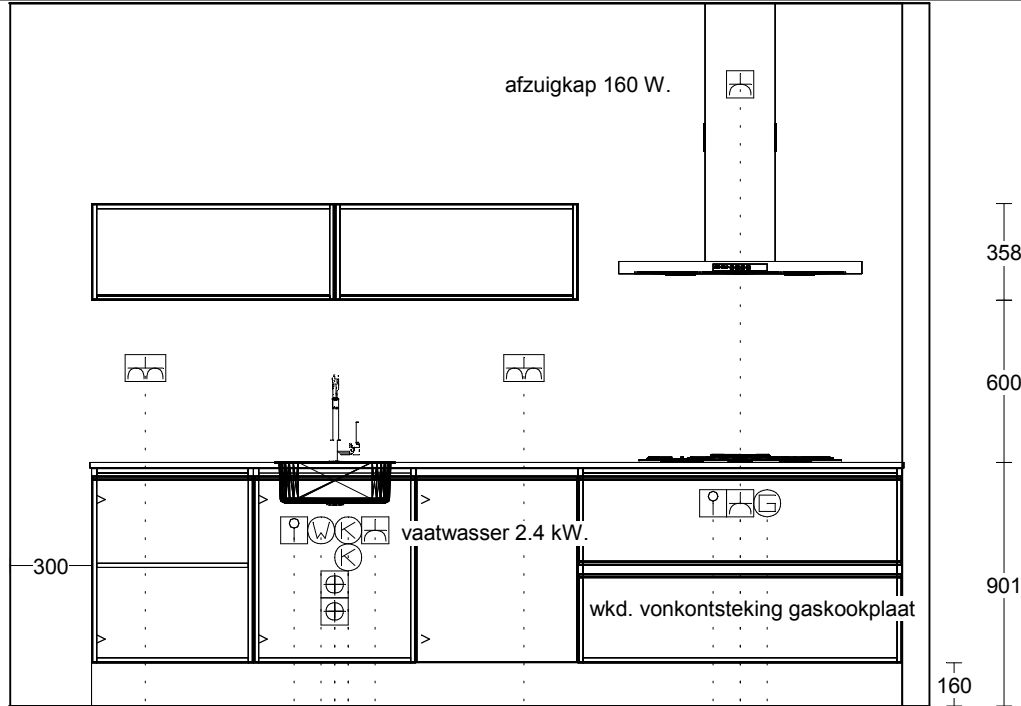

Klant: 50 won. KVL Oisterwijk
Ontwerp: 123
Verkoper: Nuva Keukens

Passende schaal

DEZE TEKENING IS NIET BINDEND

UITGAANDE VAN 30 CM.
TUSSEN GEVEL EN KEUKEN!

- Dubb Wcd met ra H 1250\500
- Loze leiding 650\1050
- Warmwateraansluiting 650\1150
- Afvoer 40mm 350\1200
- Afvoer 40mm 450\1200
- Koudwateraansluiting 550\1250
- Koudwateraansluiting 650\1250
- Enk Wkd met ra 650\1350
- Dubb Wcd met ra H 1250\1900
- Loze leiding perilex 750\2600
- Enk Wcd met ra 750\2700
- Enk Wcd met ra 2300\2700
- Gasaansluiting 750\2800