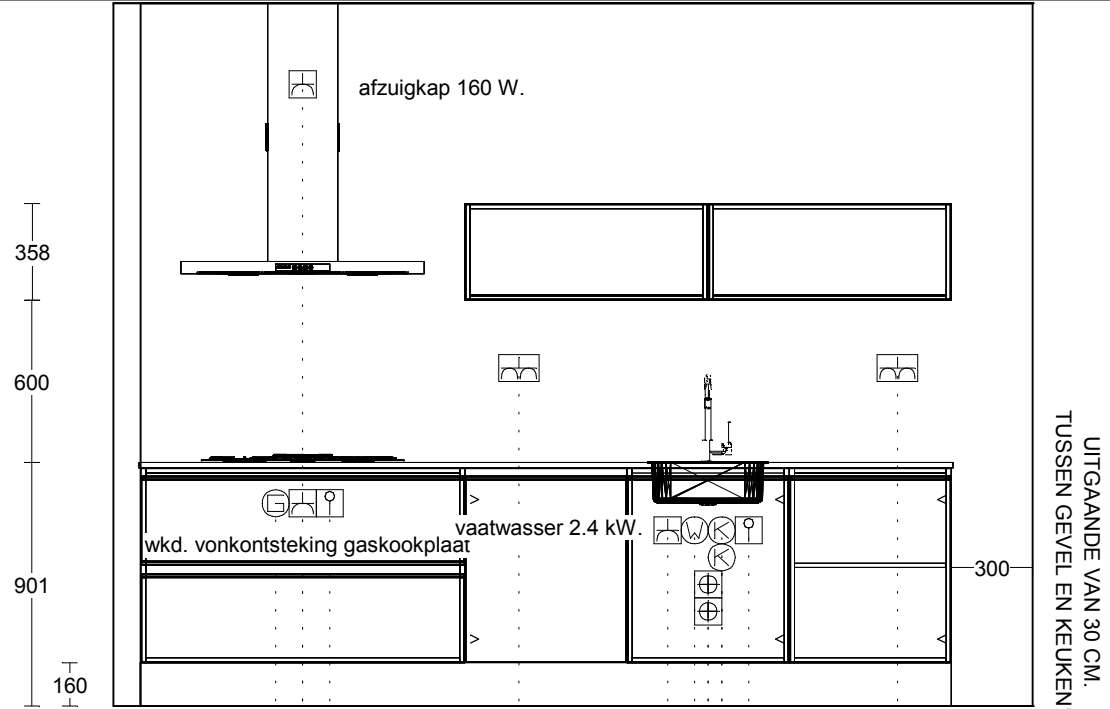

Klant: 50 won. KVL Oisterwijk
Ontwerp: 124
Verkoper: Nuva Keukens

Passende schaal

DEZE TEKENING IS NIET BINDEND

1e maat = hoogtemaat
(vanaf afgewerkte vloer)

Dubb Wcd met ra H 1250\500

Loze leiding 650\1050