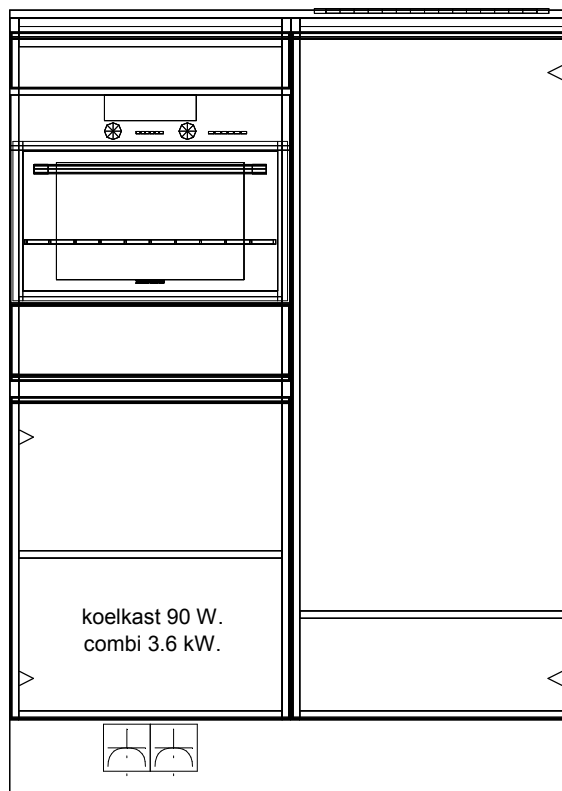

Klant: 50 won. KVL Oisterwijk
Ontwerp: 123
Verkoper: Nuva Keukens

Passende schaal

DEZE TEKENING IS NIET BINDEND

UITGAANDE VAN 30 CM.
TUSSEN GEVEL EN KEUKEN!

- Dubb Wcd met ra H 1250\500
- Loze leiding 650\1050
- Warmwateraansluiting 650\1150
- Afvoer 40mm 350\1200
- Afvoer 40mm 450\1200
- Koudwateraansluiting 550\1250
- Koudwateraansluiting 650\1250
- Enk Wkd met ra 650\1350
- Dubb Wcd met ra H 1250\1900
- Loze leiding perilex 750\2600
- Enk Wcd met ra 750\2700
- Enk Wcd met ra 2300\2700
- Gasaansluiting 750\2800

1e maat = hoogtemaat
(vanaf afgewerkte vloer)

Klant: 50 won. KVL Oisterwijk
 Ontwerp: 123
 Verkoper: Nuva Keukens

Passende schaal

DEZE TEKENING IS NIET BINDEND

UITGANGDE VAN 1200 CM.
TUSSEN GEVEL EN KASTI