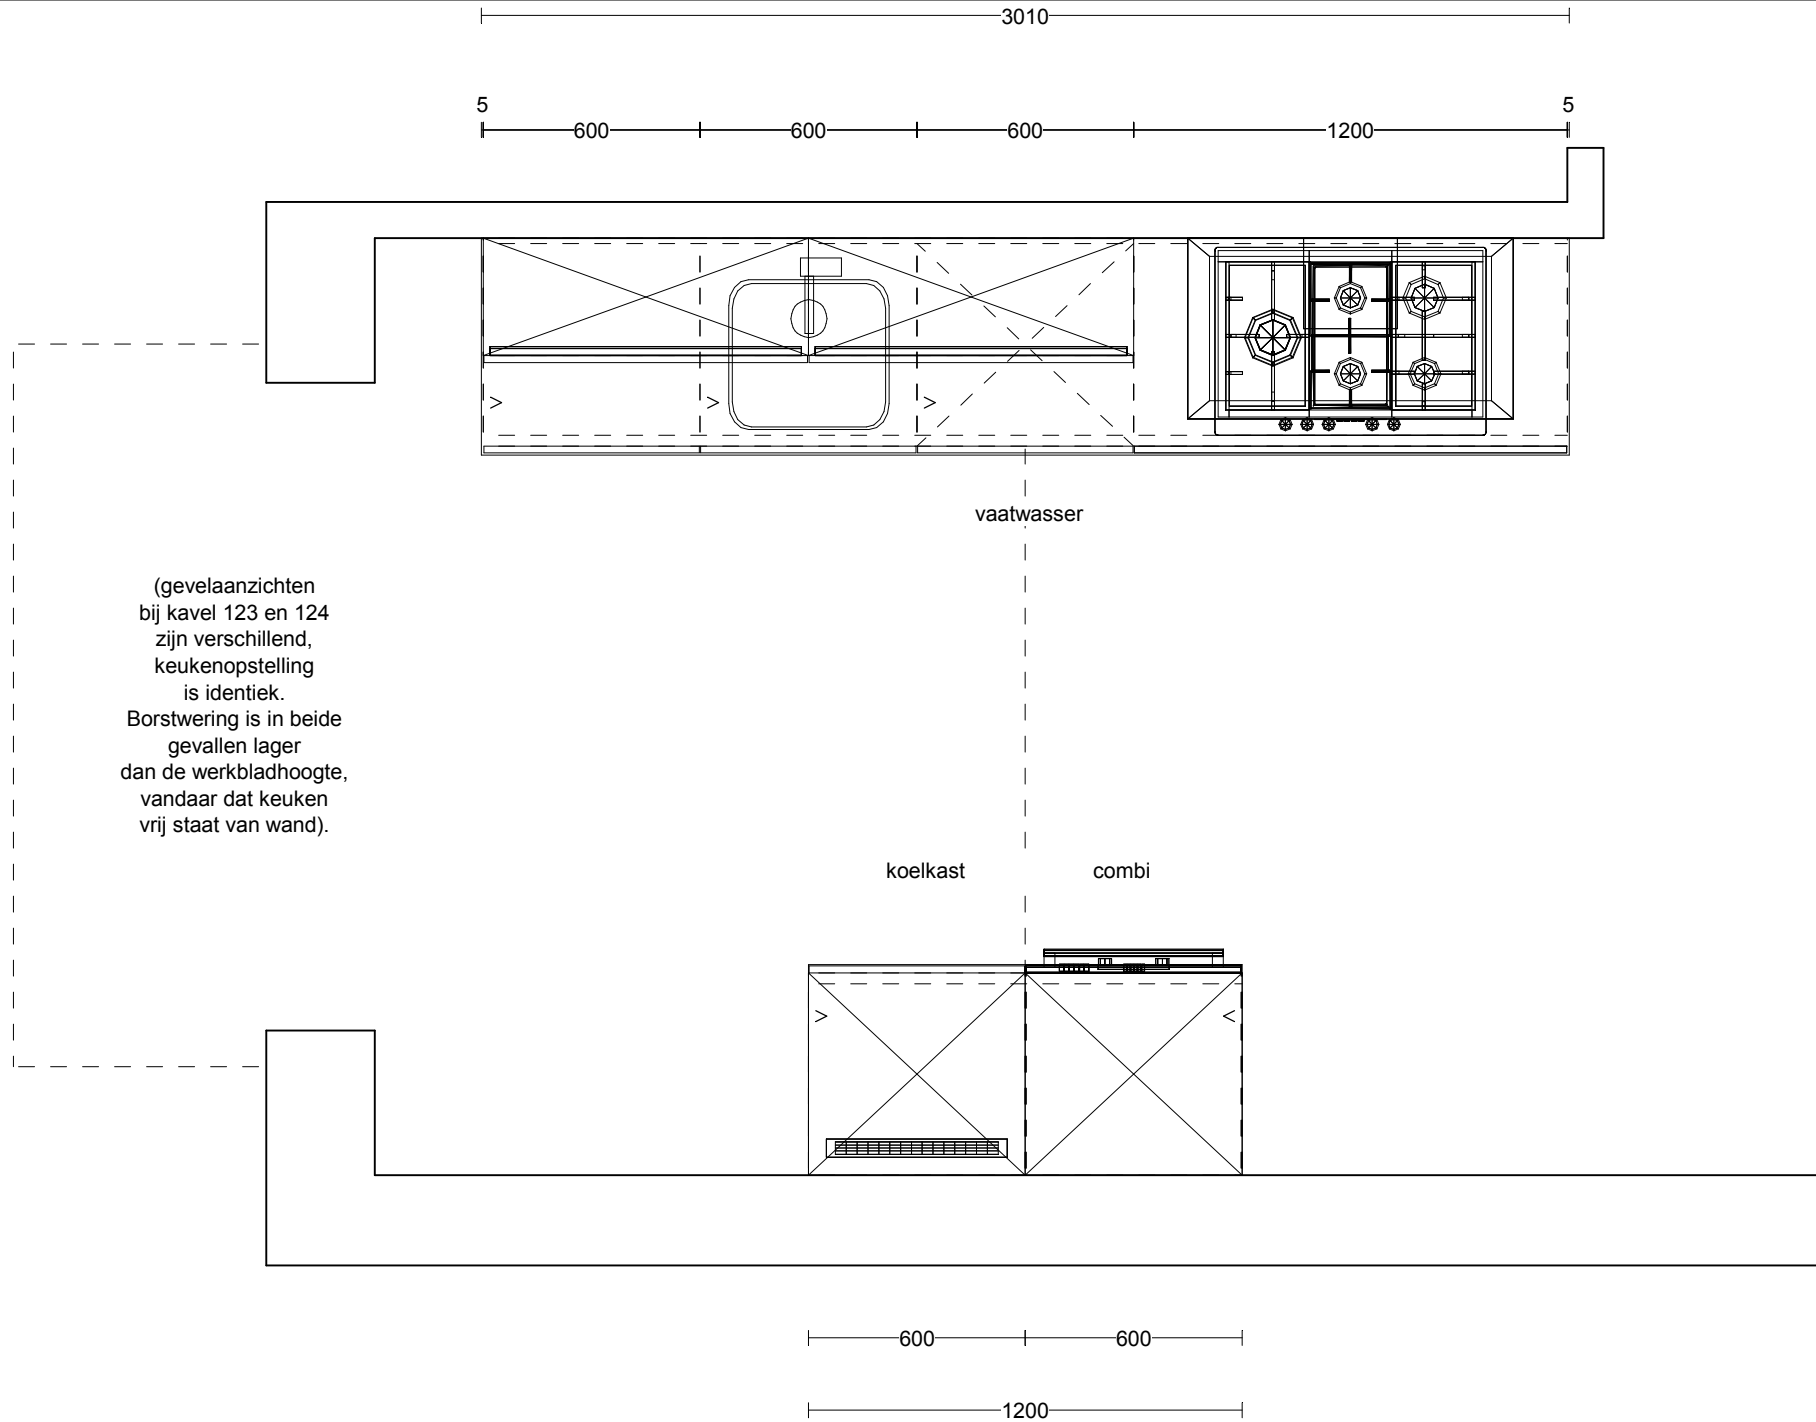

Klant: 50 won. KVL Oisterwijk
Ontwerp: 123
Verkoper: Nuva Keukens

Passende schaal

DEZE TEKENING IS NIET BINDEND