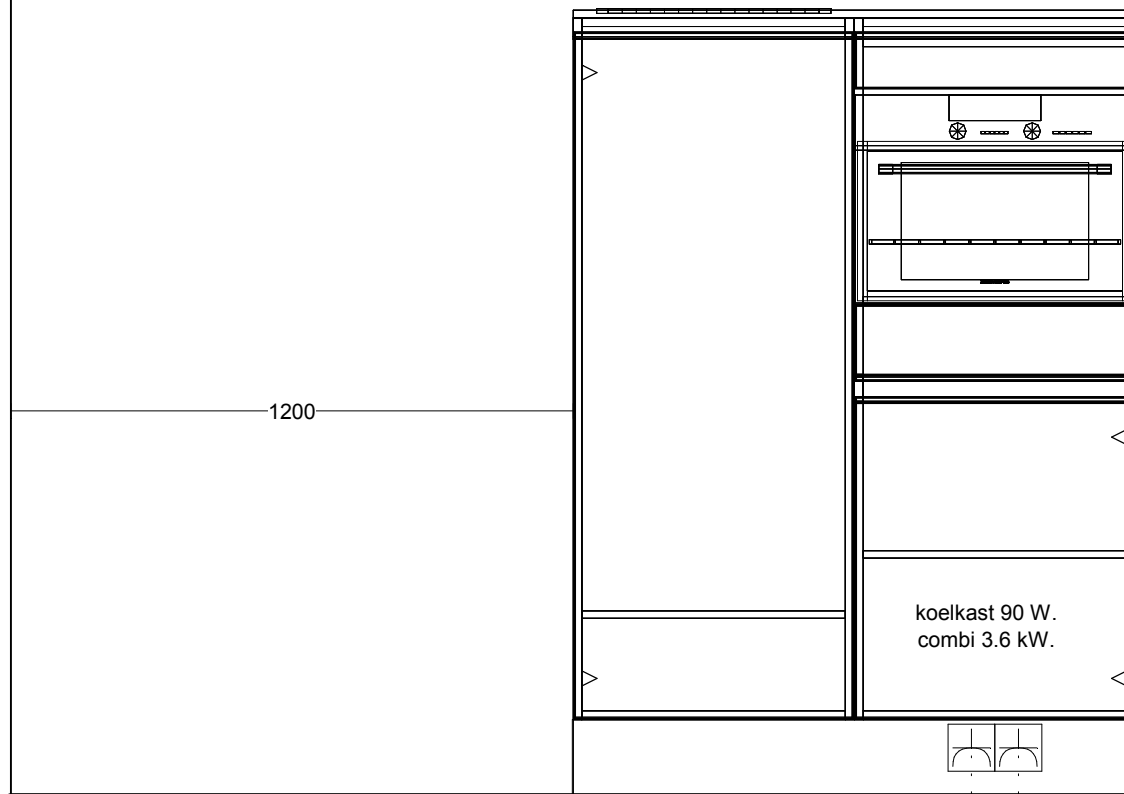

Enk Wcd met ra 750\2700

Enk Wcd met ra 2300\2700

Gasaansluiting 750\2800

Klant: 50 won. KVL Oisterwijk
 Ontwerp: 124
 Verkoper: Nuva Keukens

Passende schaal

DEZE TEKENING IS NIET BINDEND

UITGAANDE VAN 1200 CM.
TUSSEN GEVEL EN KAST!