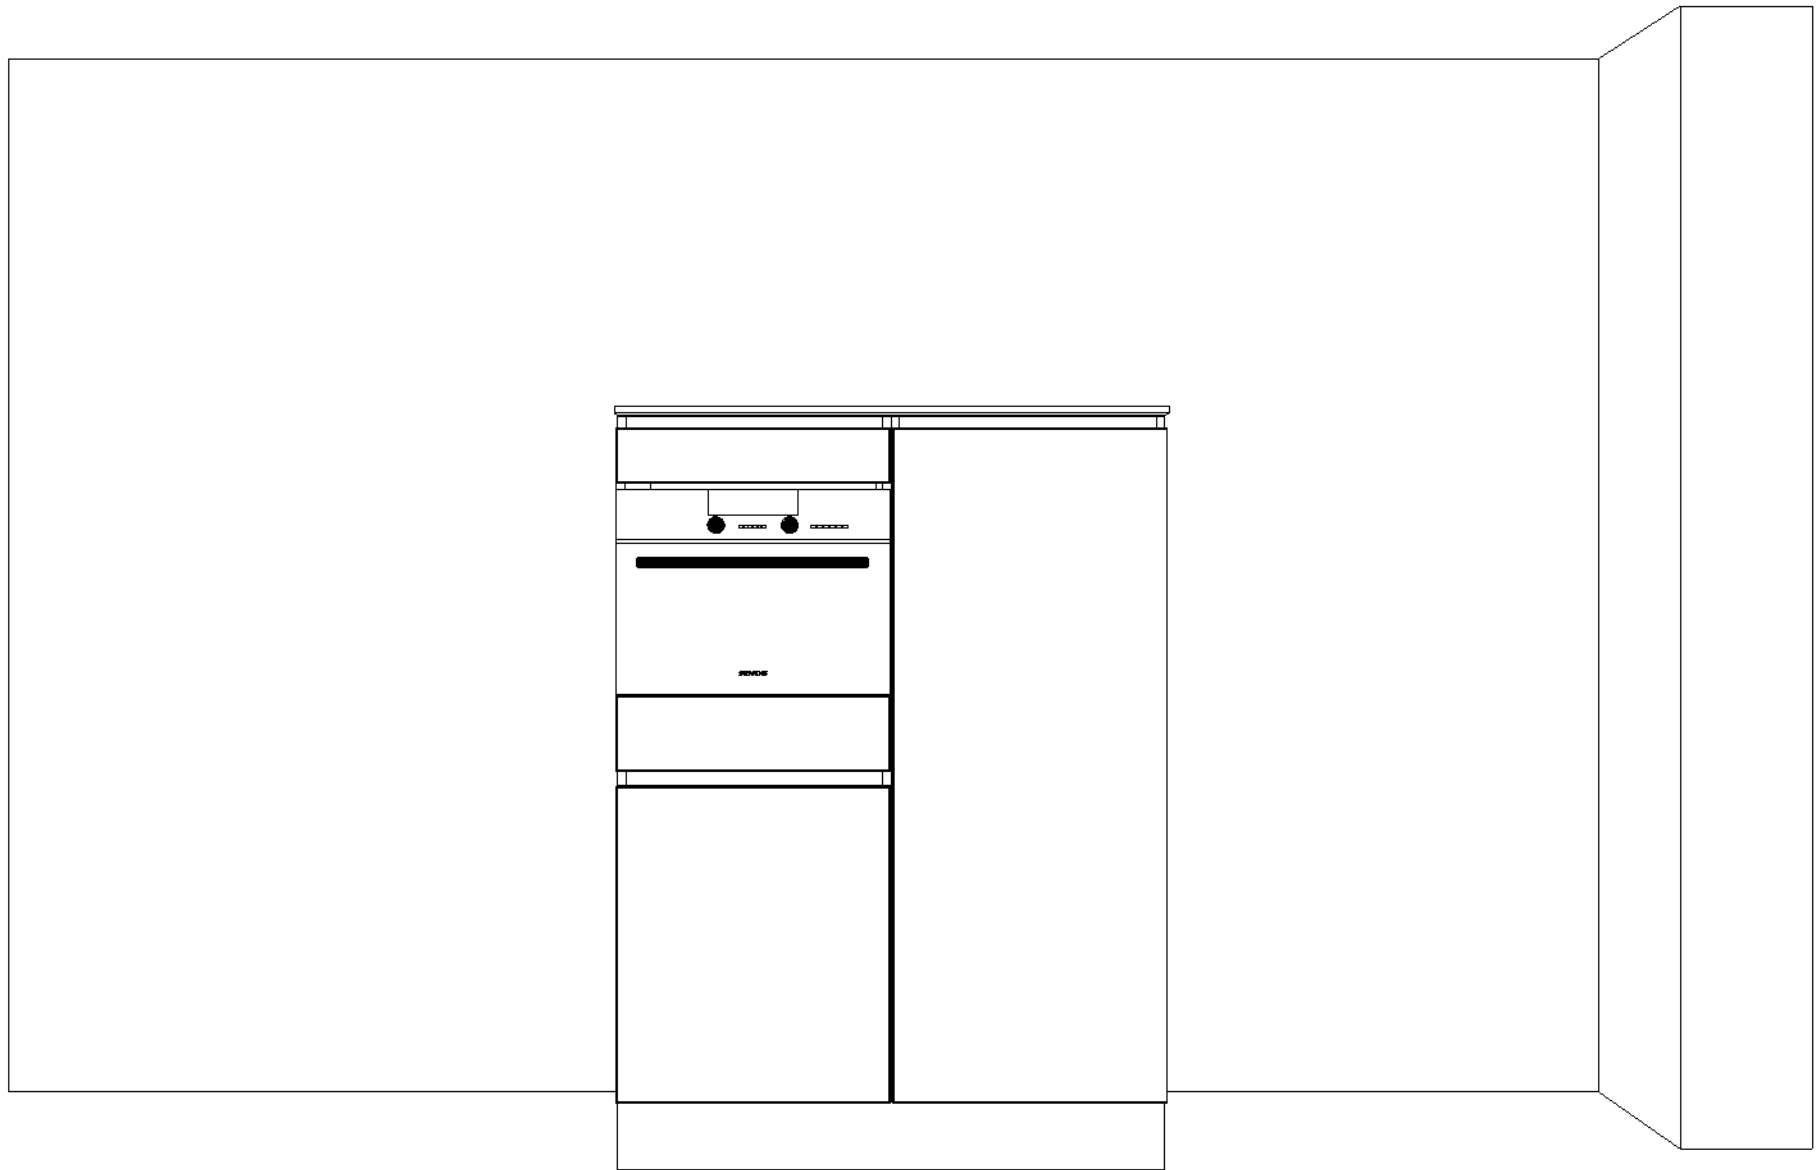

Klant: 50 won. KVL Oisterwijk
Ontwerp: 123
Verkoper: Nuva Keukens

Passende schaal

DEZE TEKENING IS NIET BINDEND