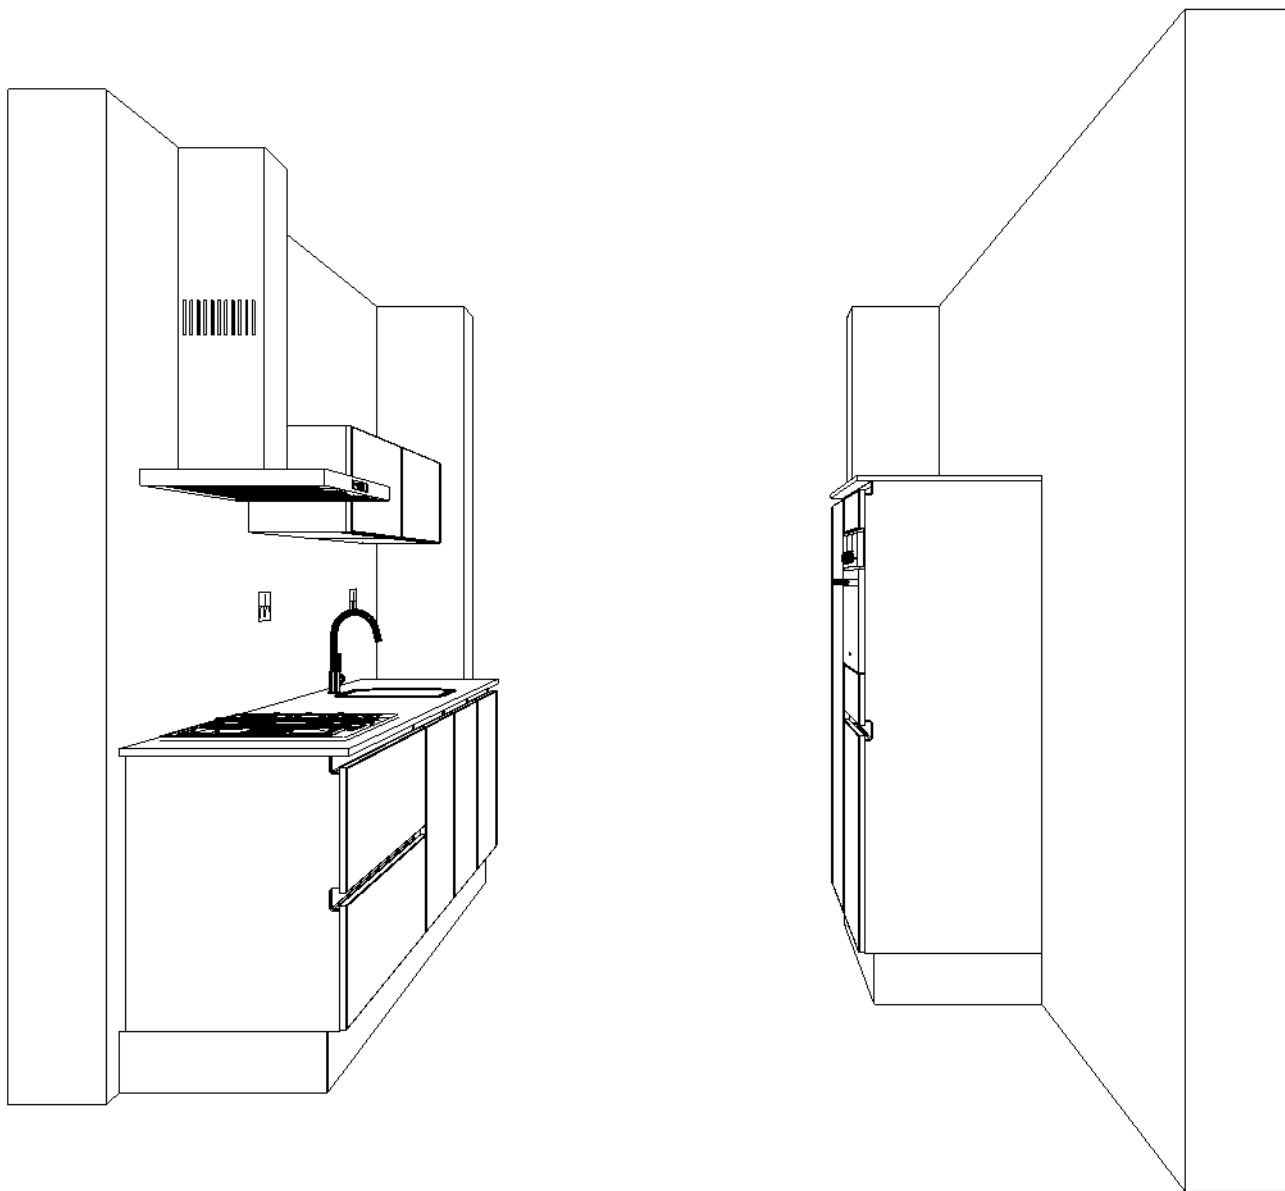

Klant: 50 won. KVL Oisterwijk
Ontwerp: 124
Verkoper: Nuva Keukens

Passende schaal

DEZE TEKENING IS NIET BINDEND