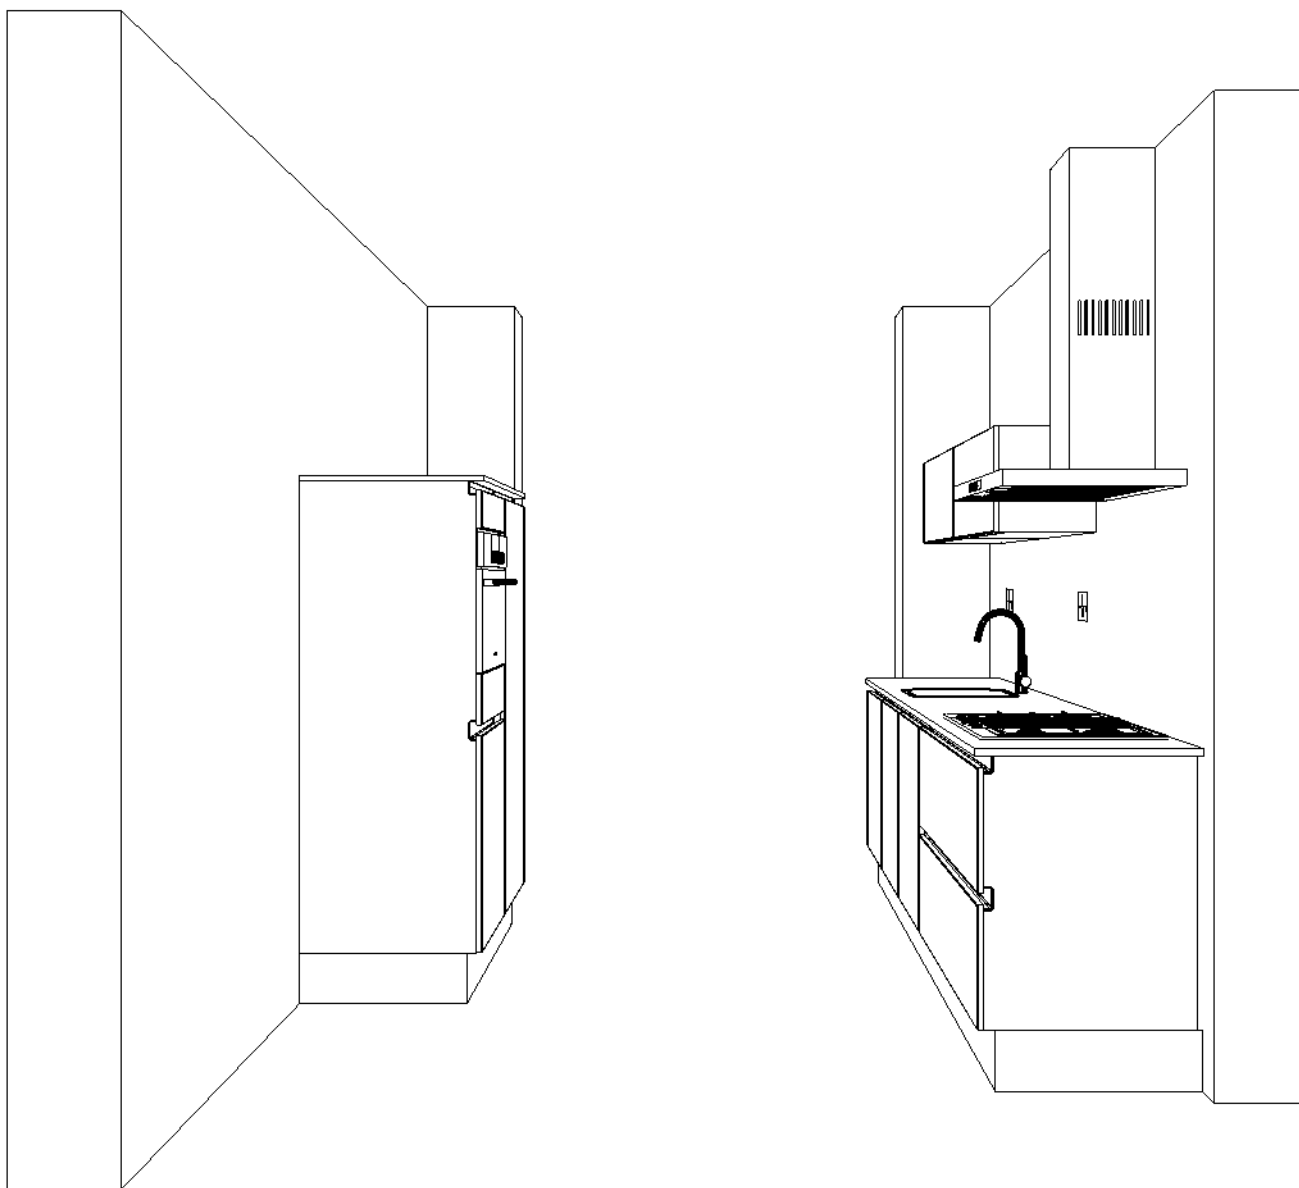

Ant	Omschrijving / lengte	Code	Prijs/stk	Bedrag
1	Lengte 211 cm - 60 cm diep	211		
1	Lengte 90 cm - 60 cm diep	90		
1	Kookplaatuitsparing	USKP		
1	Uitsparing t.b.v. geïntegreerde spoelbak	USSP		
1	Uitsparing t.b.v. kraan of zeppomp	KRG		
1.2	Extra randafwerking	RA		

Montage

No.	Code	Omschrijving	Aant.	Bedrag
1	MON 1	Montage van de keuken.	4.2	
2	AANSL	Aansluiten van complete keuken en/of keukenonderdelen	1	

Leveringsvoorwaarden: Op alle offertes en koopovereenkomsten zijn de CBW-erkend voorwaarden voor woonwinkels van toepassing.

Klant: 50 won. KVL Oisterwijk
Ontwerp: 123
Verkoper: Nuva Keukens

Passende schaal

DEZE TEKENING IS NIET BINDEND