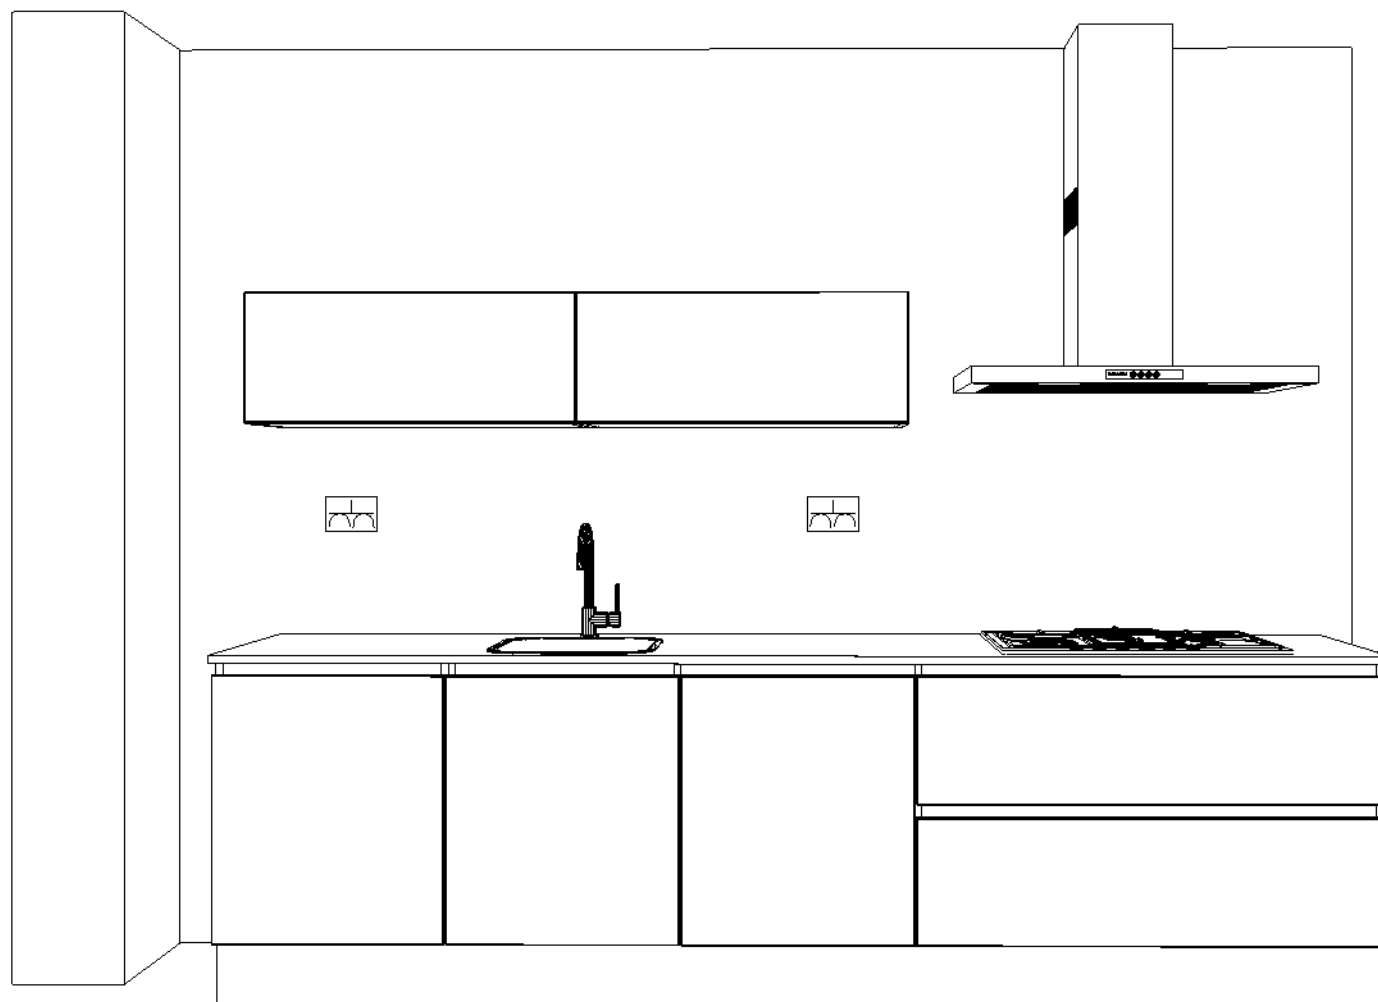

1200

1e maat = hoogtemaat
(vanaf afgewerkte vloer)

Enk Wcd met ra 100\2050

Enk Wcd met ra 100\2150

Klant: 50 won. KVL Oisterwijk
Ontwerp: 123
Verkoper: Nuva Keukens

Passende schaal

DEZE TEKENING IS NIET BINDEND