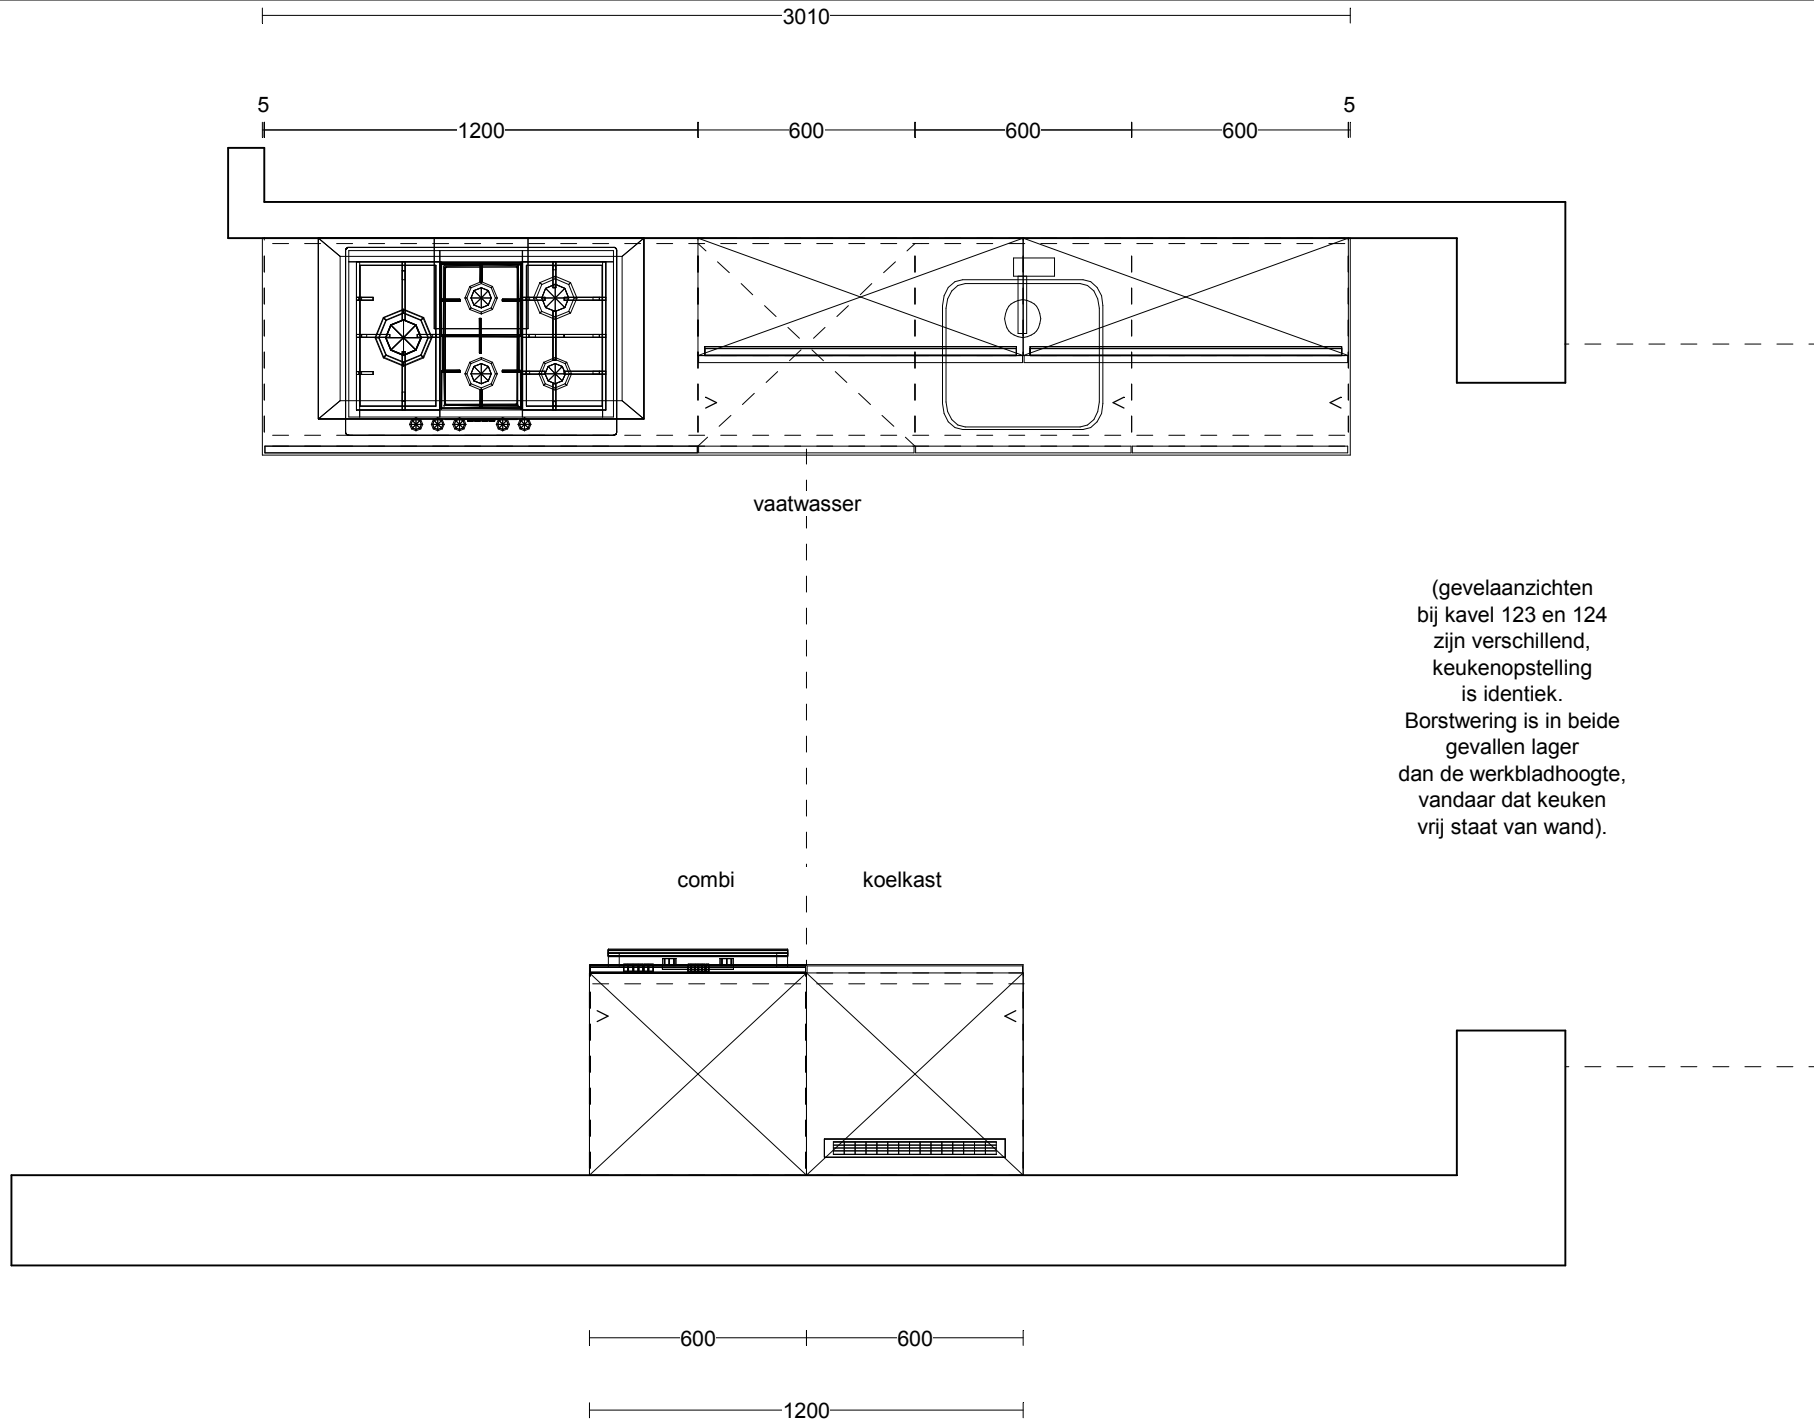

Klant: 50 won. KVL Oisterwijk
Ontwerp: 124
Verkoper: Nuva Keukens

Passende schaal

DEZE TEKENING IS NIET BINDEND