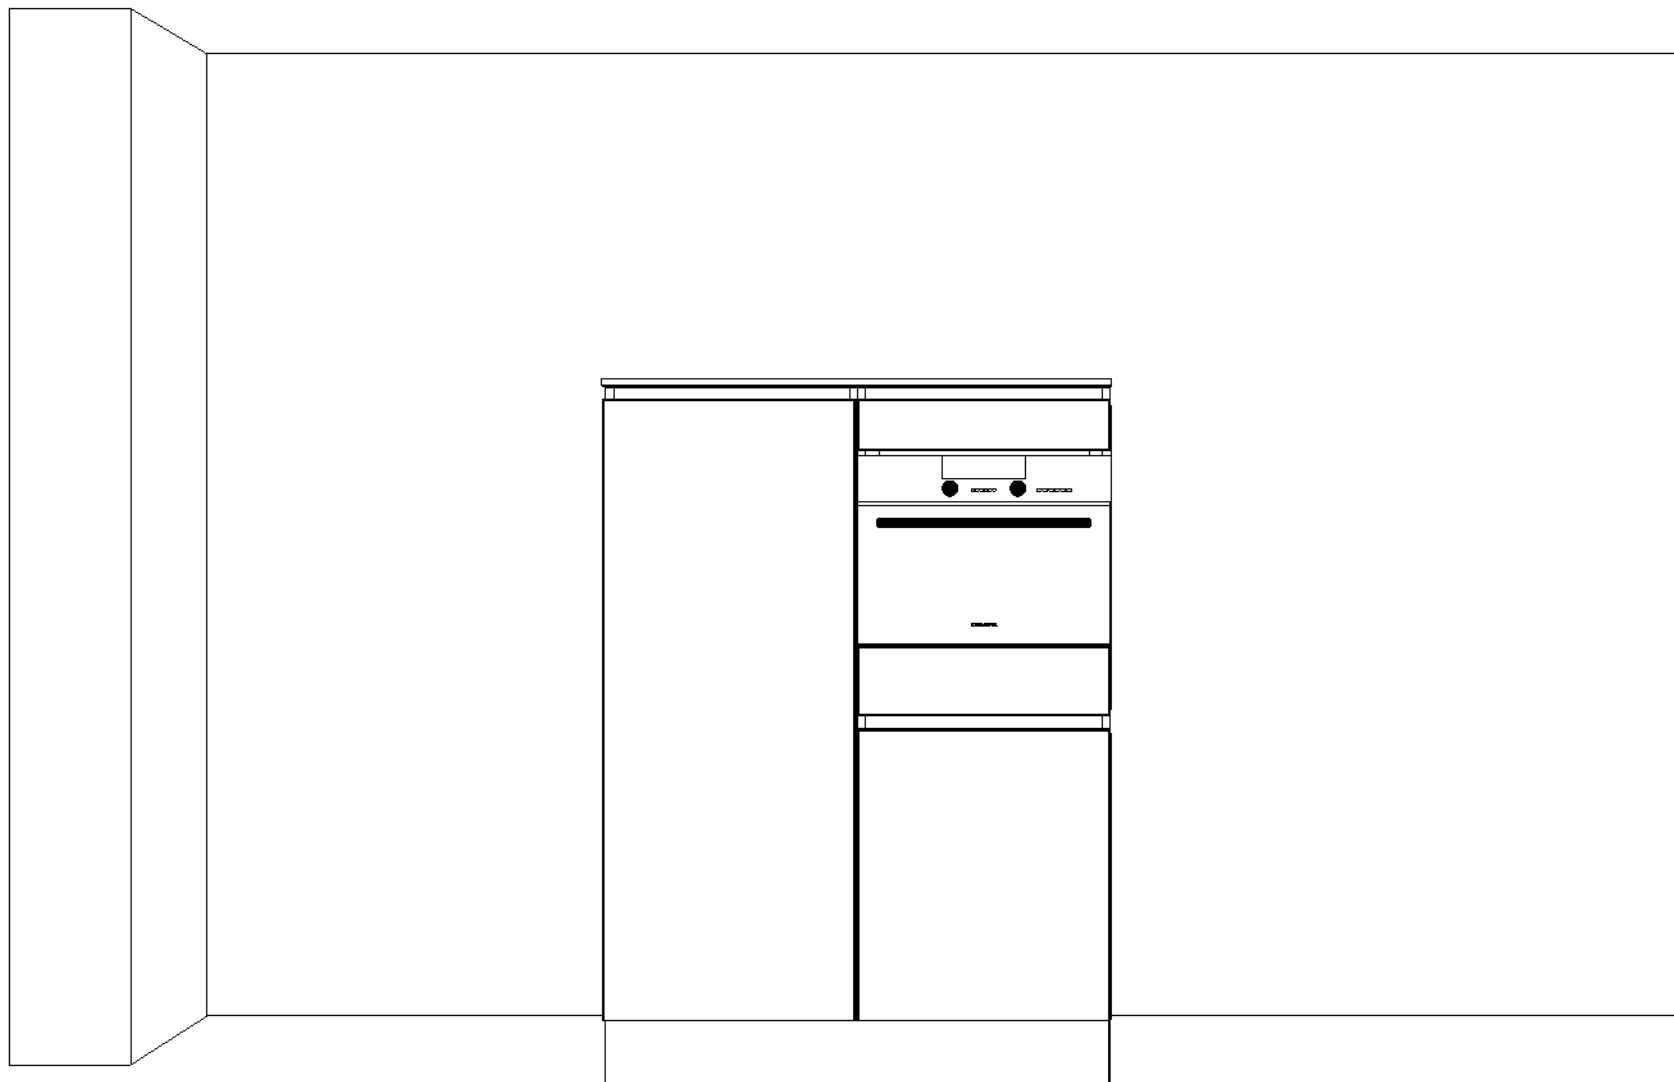

Klant: 50 won. KVL Oisterwijk
Ontwerp: 124
Verkoper: Nuva Keukens

Passende schaal

DEZE TEKENING IS NIET BINDEND