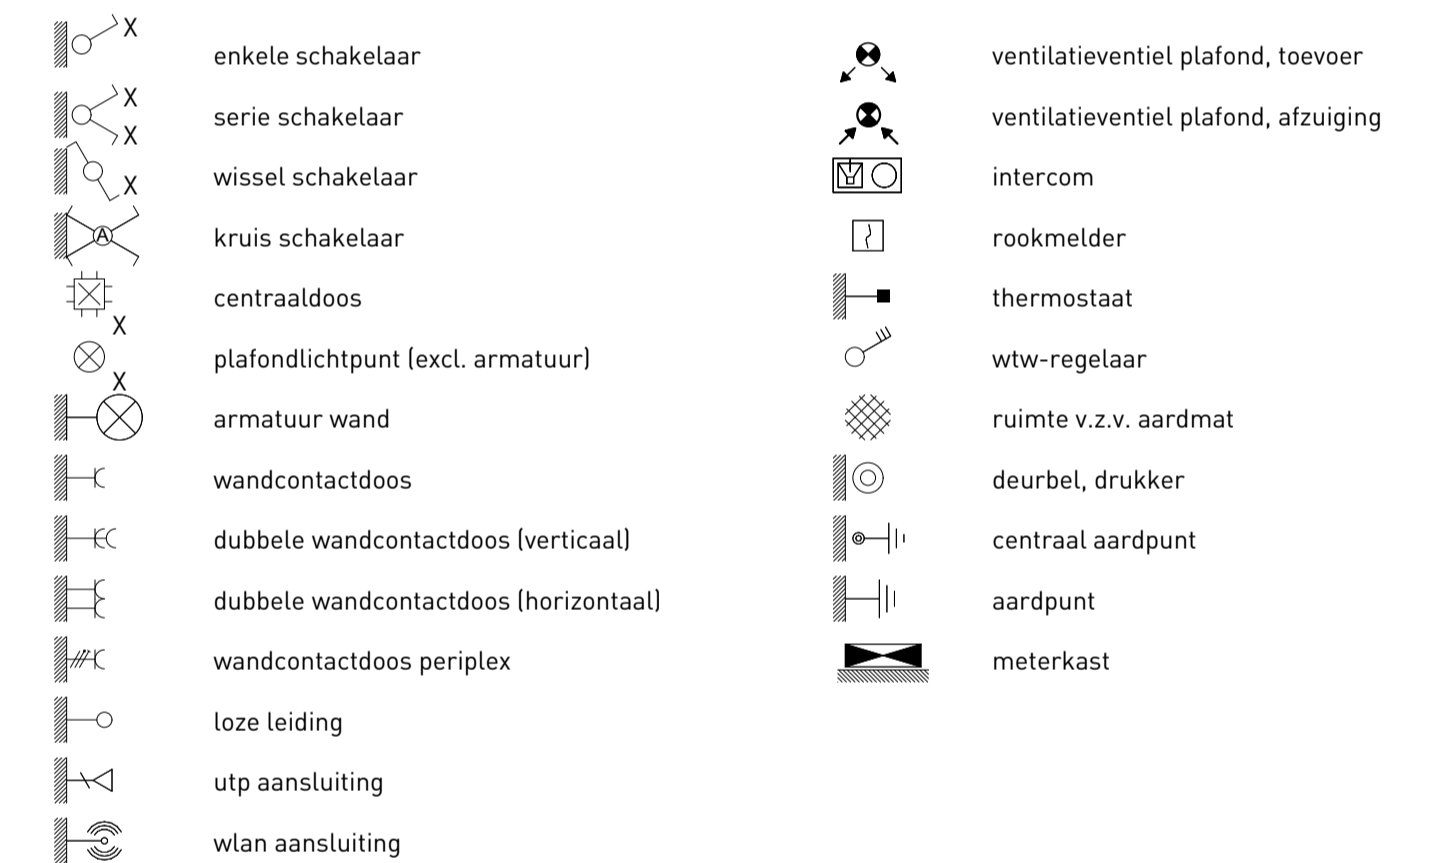

ALGEMEEN

- kleine wijzigingen voorbehouden.
- aan de maatvoering kunnen geen rechten worden ontleend.
- maatvoering betreft "circa-maten" en is aangegeven in centimeter
- elektra-aansluitpunten, keukenopstelling, ventilatiepunten, radiatoren en rookmelder zijn indicatief aangegeven
- het is mogelijk dat niet alle symbolen van toepassing zijn op uw woningtype
- keuken conform nul-tekening keukenleverancier
- badkamer conform nul-tekening leverancier badkamer
- opstelling installaties en leidingschachten zijn indicatief

INSTALLATIES

1. **AFKORTINGEN INSTALLATIES**
2. wp = warmtepomp
   - wtw = ventilatie unit (WTW)
   - mk = meterkast
   - E-rad = elektrische radiator
   - wm = opstelplaats wasmachine
   - wd = opstelplaats wasdroger

1. **AFKORTINGEN SCHAKELAARS**
2. th = thermostaat

BOUWKUNDIG

PLATTEGROND KELDER
SCHAAL 1:100