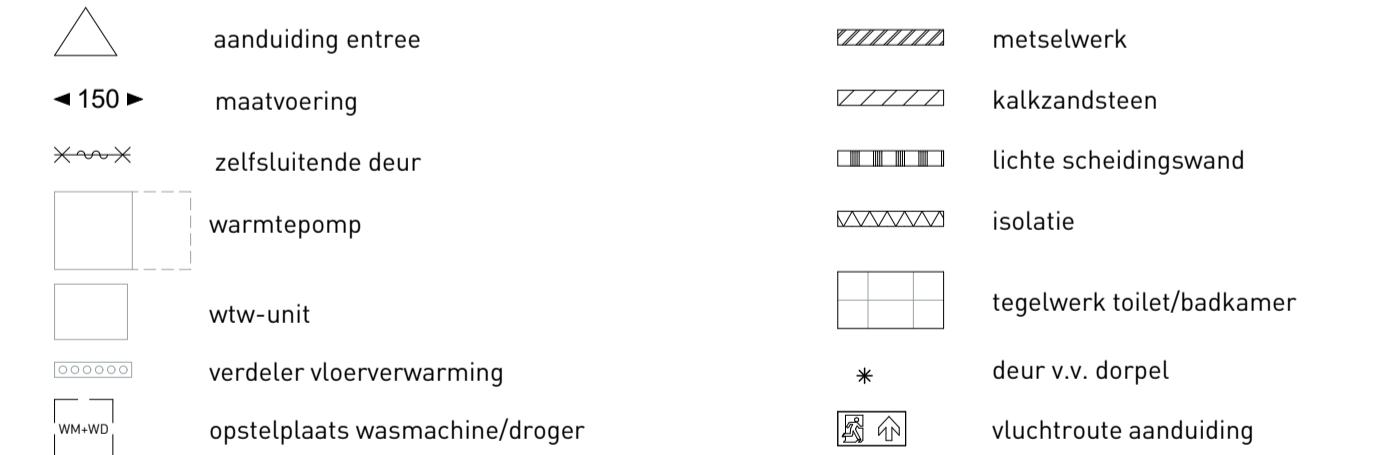

BOUWKUNDIG

PLATTEGROND KELDER
SCHAAL 1:100