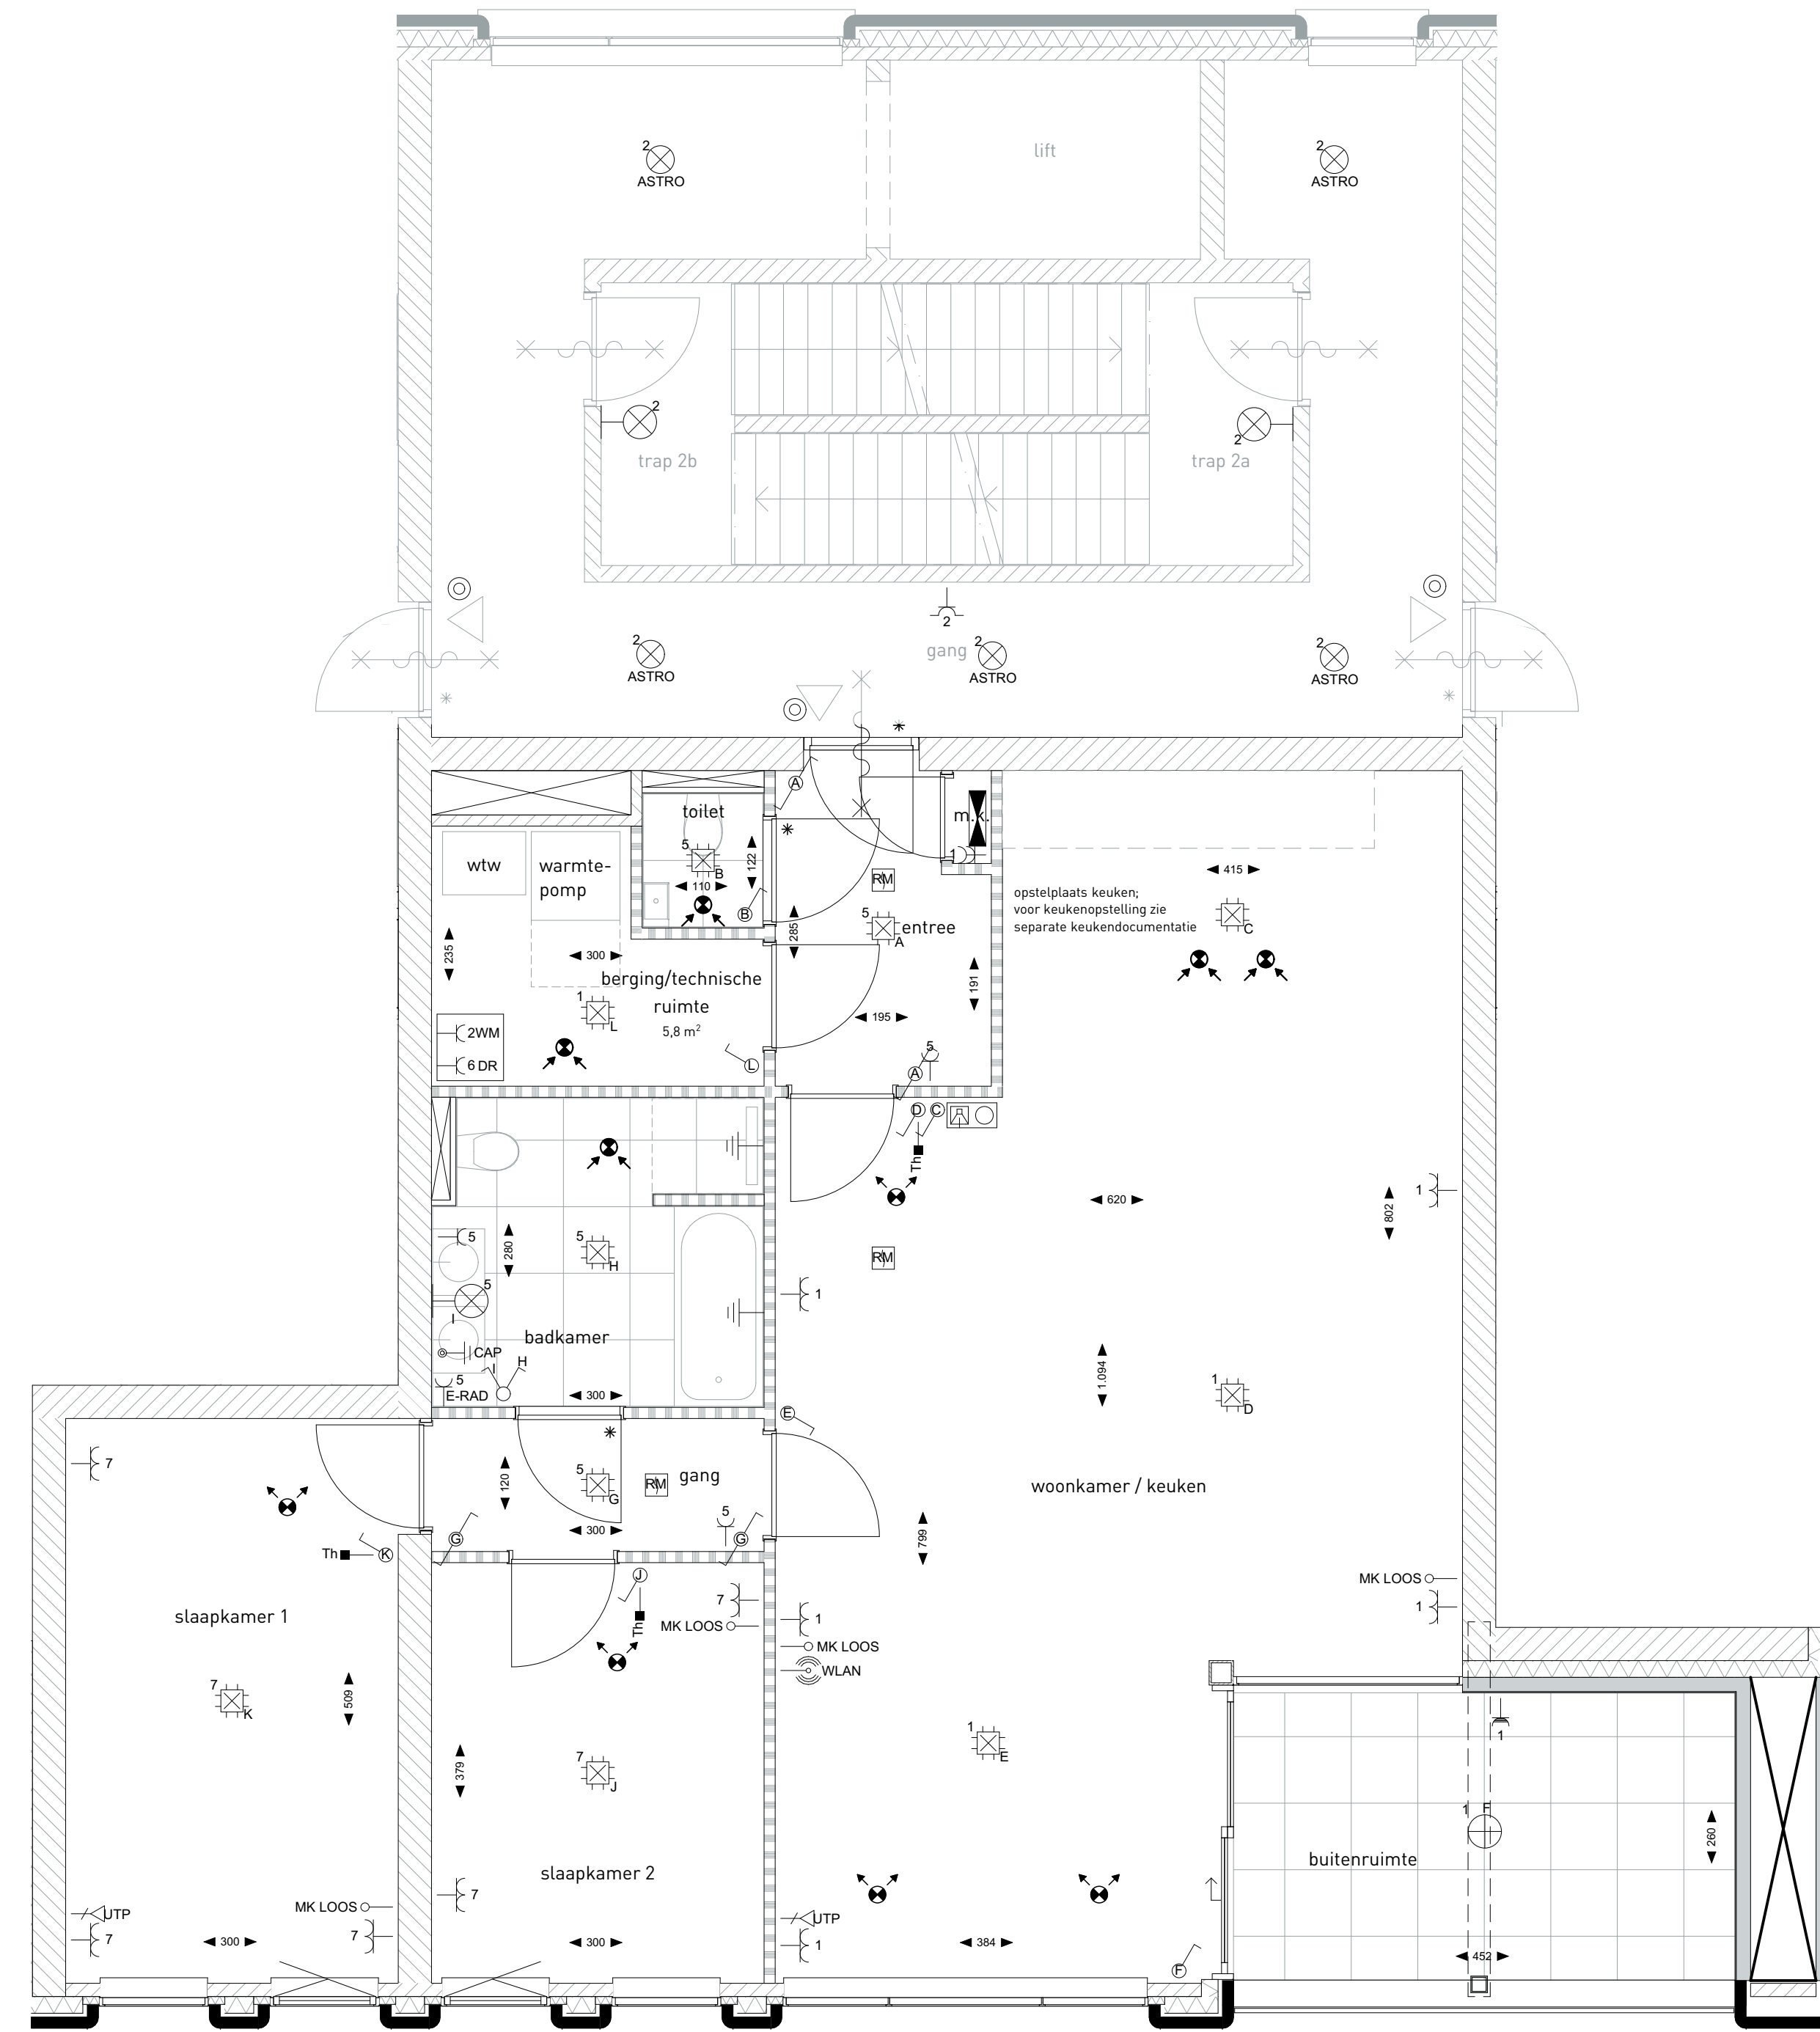

PLATTEGROND
SCHAAL 1:50