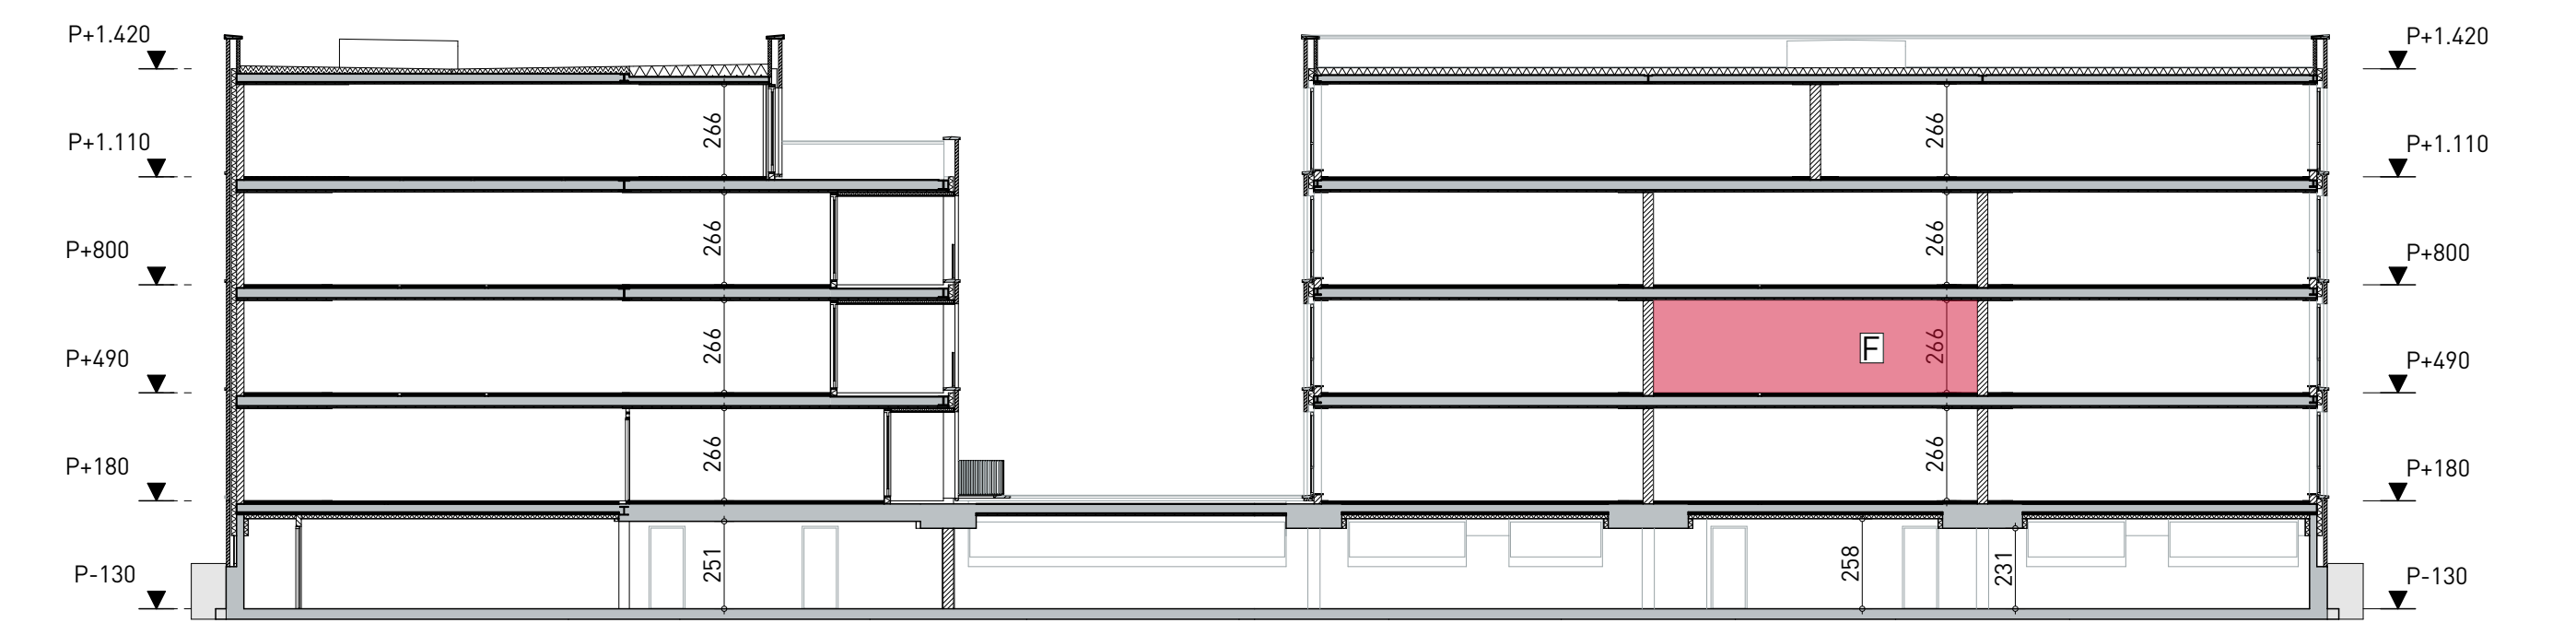

DOORSNEDE
SCHAAL 1:200

ALGEMEEN

INSTALLATIES

1. **AFKORTINGEN SCHAKELAARS**
2. th = thermostaat

	enkele schakelaar		ventilatieventiel plafond, toevoer
	serie schakelaar		ventilatieventiel plafond, afzuiging
	wissel schakelaar		intercom
	kruis schakelaar		rookmelder
	centraaldoos		thermostaat
	plafondlichtpunt (excl. armatuur)		wtw-regelaar
	armatuur wand		ruimte v.z.v. aardmat
	wandcontactdoos		deurbel, drukker
	dubbele wandcontactdoos (verticaal)		centraal aardpunt
	dubbele wandcontactdoos (horizontaal)		aardpunt
	wandcontactdoos periplex		meterkast
	loze leiding		
	utp aansluiting		
	wlan aansluiting		

BOUWKUNDIG

	aanduiding entree		metselwerk
	maatvoering		kalkzandsteen
	zelfsluitende deur		lichte scheidingwand
	warmtepomp		isolatie
	wtw-unit		tegelwerk toilet/badkamer
	verdelers vloerverwarming		deur v.v. dorpel
	opstelplaats wasmachine/droger		vluchtroute aanduiding