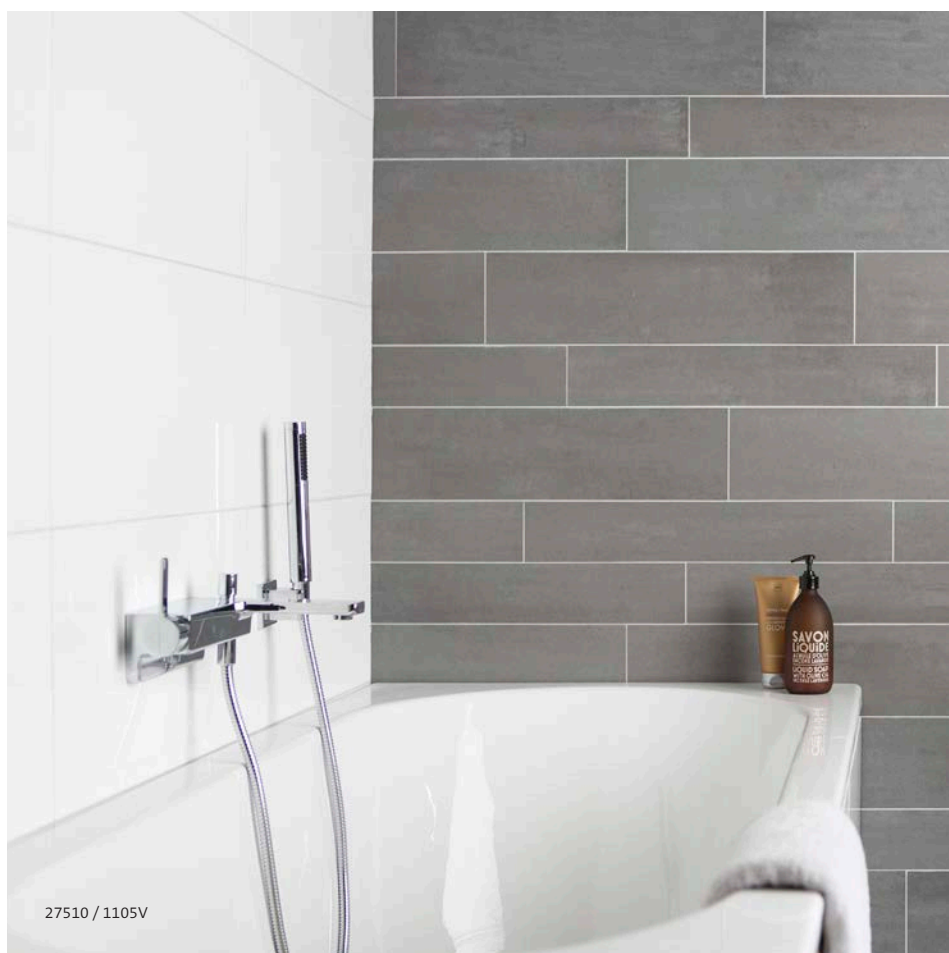

crème

1101.V.060060

warm grijs

1103.V.060060

Pakket niveau 4

10 × 60 cm / 15 × 60 cm

Wandtegels 30 × 60 cm

wit