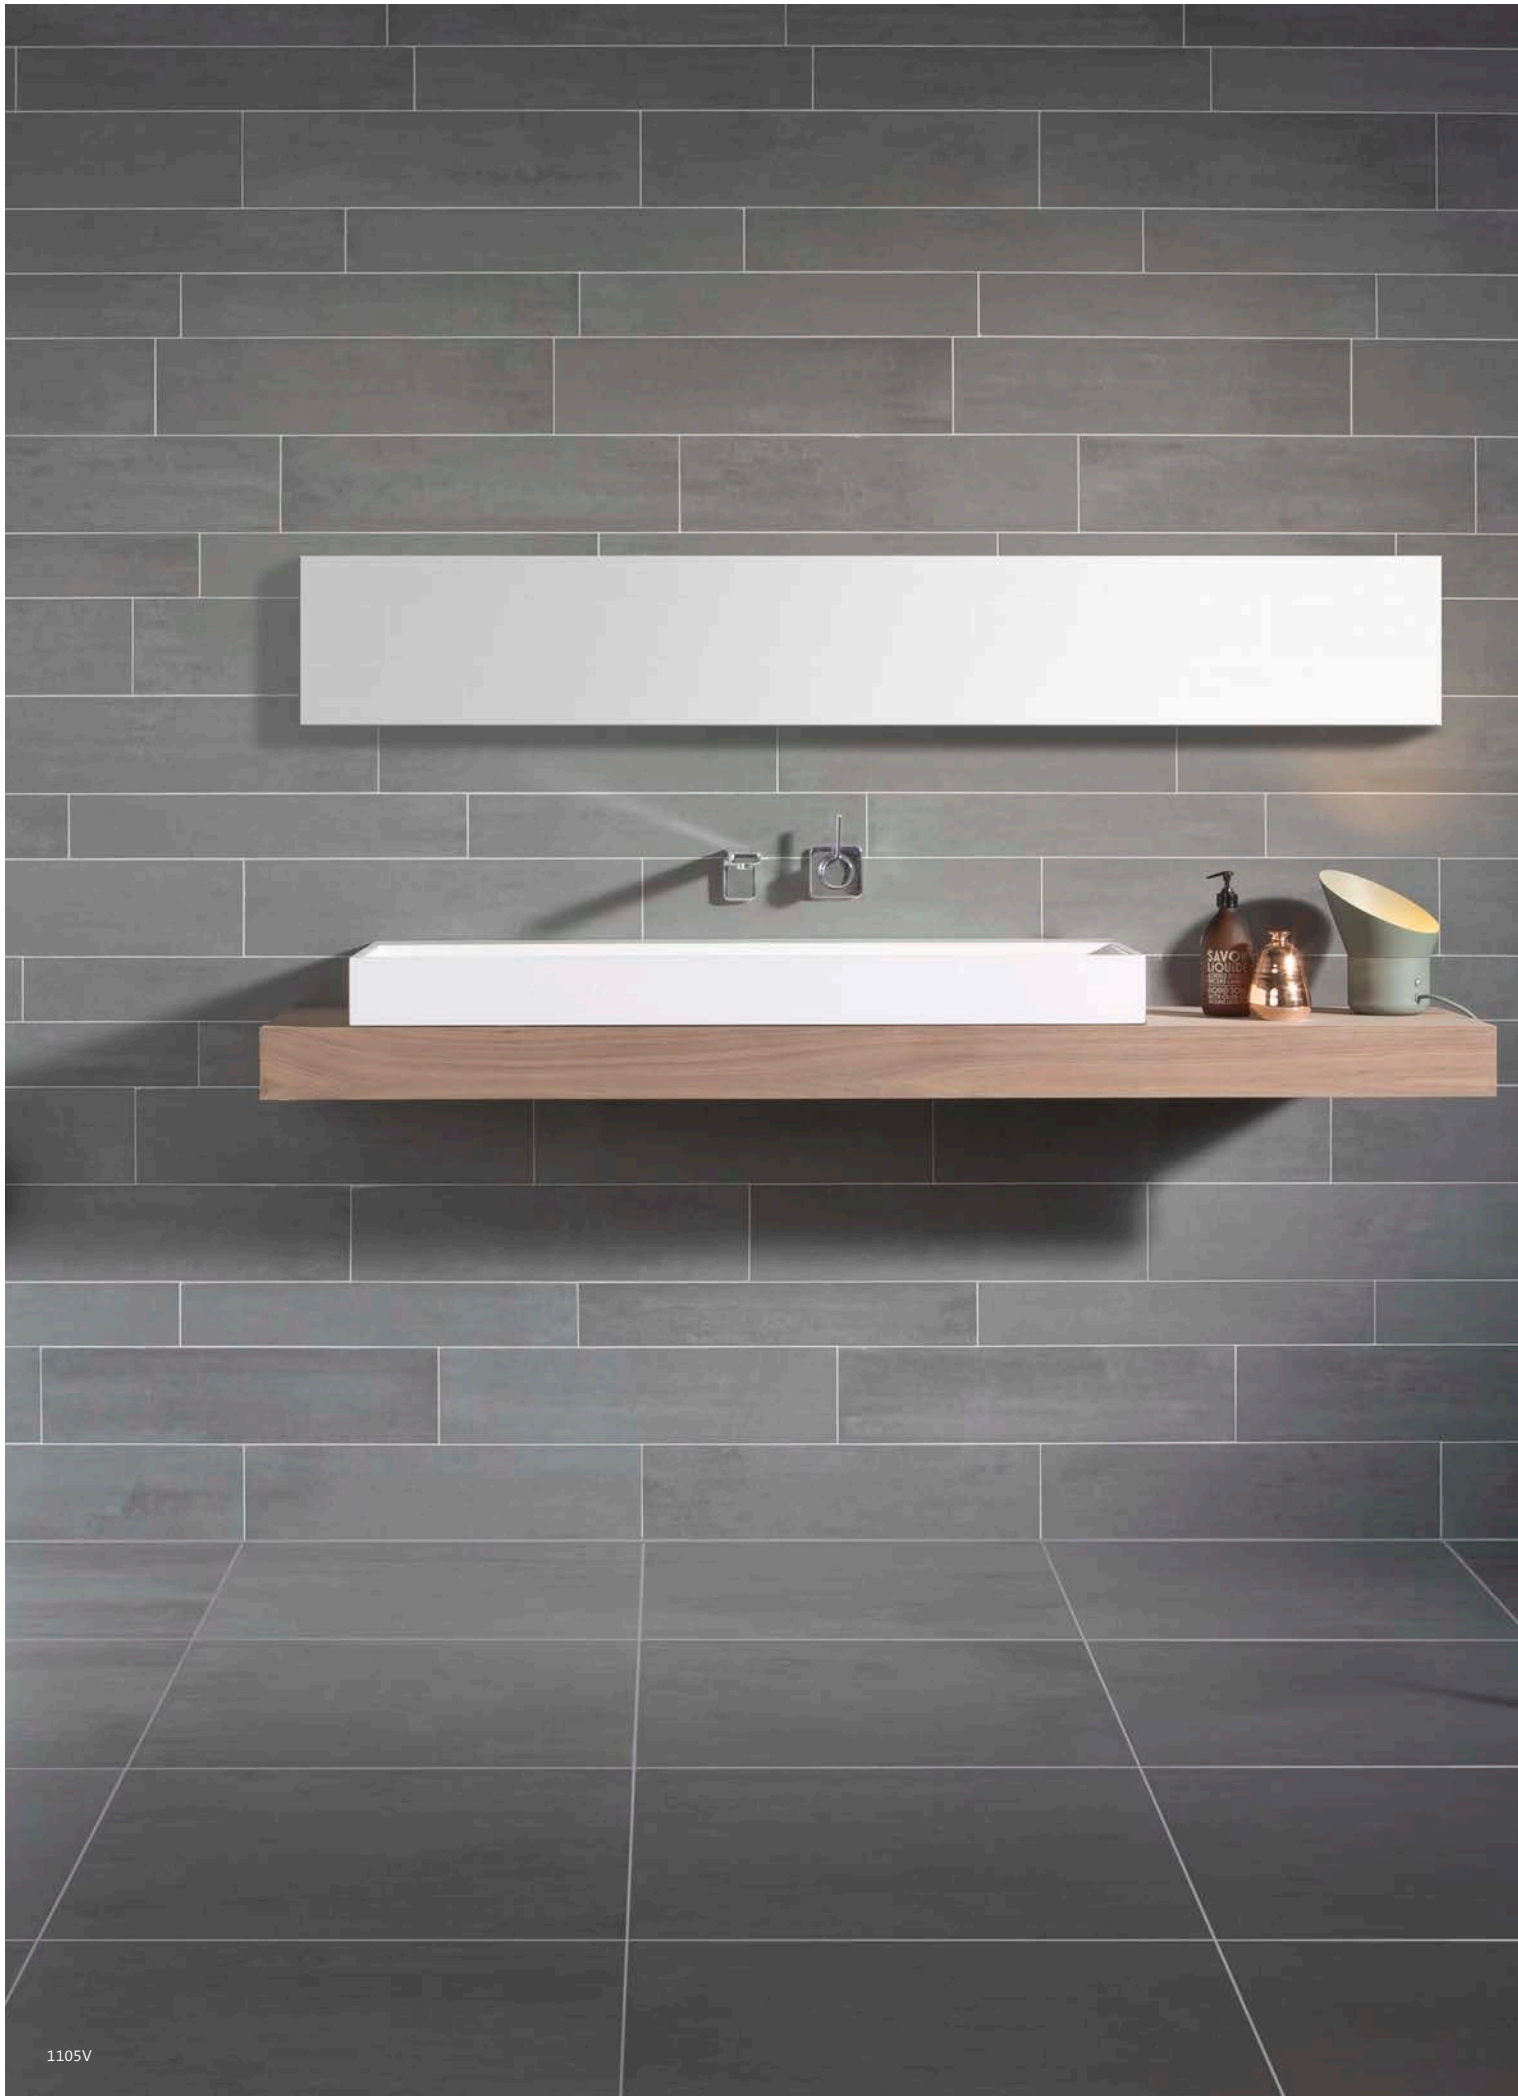

crème

1101.V.060060

warm grijs

1103.V.060060

Pakket niveau 4

10 × 60 cm / 15 × 60 cm

Wandtegels 30 × 60 cm

wit