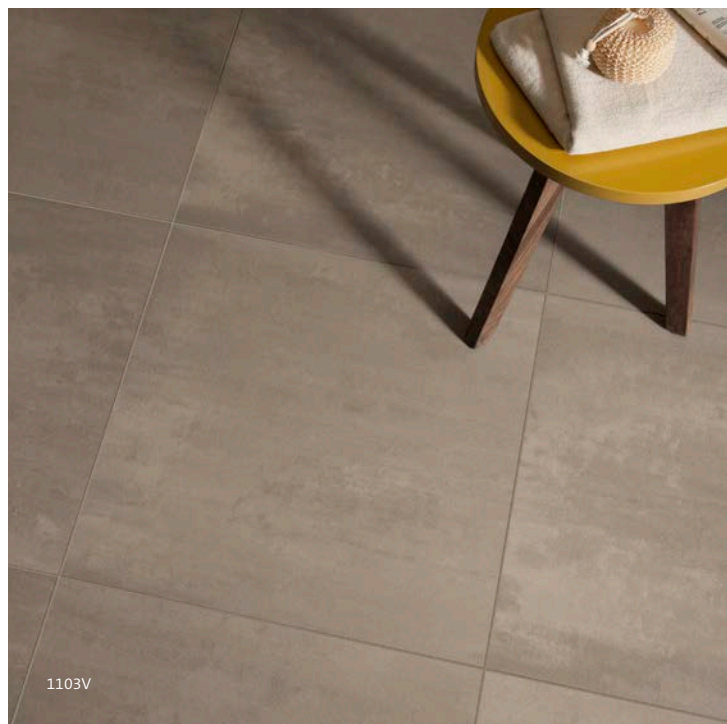

Wand: 27010 / 27020
Vloer: 1103V

Pakket niveau 3

30 × 60 cm

1103V

Wandtegels 30 × 60 cm

wit

✦
27510..030060

27010..030060