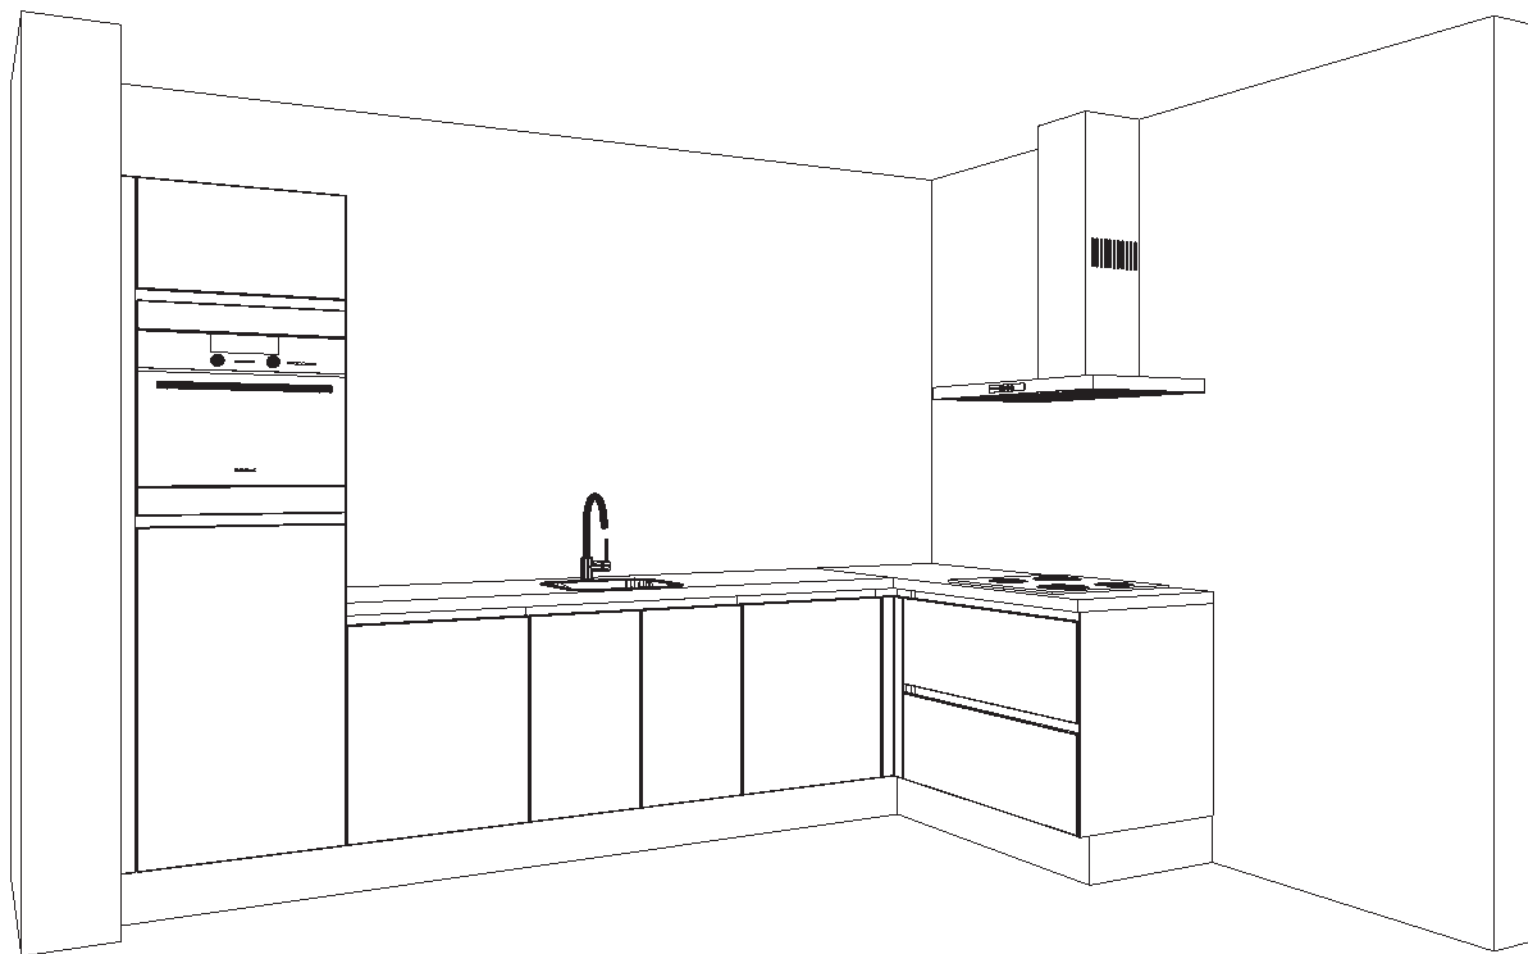

Client: 35 won. KVL Dorp fase II Oisterwijk
Ontwerp: kavel 133-147-149
Verkoper: Nuva Keukens
Datum: 8/11/18

Passende schaal

DEZE TEKENING IS NIET BINDEND