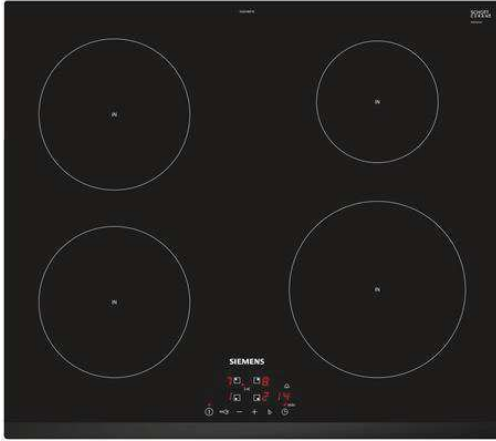

Voorbeeldkeuken

van alle gemakken voorzien

Siemens inductiekookplaat