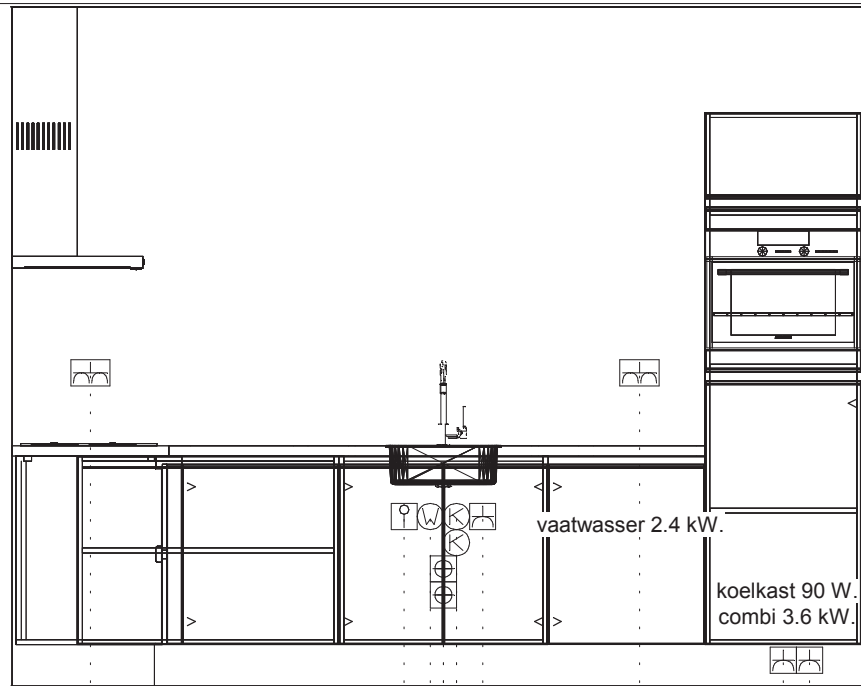

- Dubb Wcd met ra H 1200\300
- Loze leiding 650\1500
- Warmwateraansluiting 650\1600
- Afvoer 40mm 350\1650
- Afvoer 40mm 450\1650
- Koudwateraansluiting 550\1700
- Koudwateraansluiting 650\1700
- Enk Wkd met ra 650\1800
- Dubb Wcd met ra H 1200\2400
- Enk Wcd met ra 100\2950
- Enk Wcd met ra 100\3050

1e maat = hoogtemaat
(vanaf afgewerkte vloer)

Client: 35 won. KVL Dorp fase II Oisterwijk
Ontwerp: kavel 132-146-148
Verkoper: Nuva Keukens
Datum: 8/11/18

Passende schaal

DEZE TEKENING IS NIET BINDEND