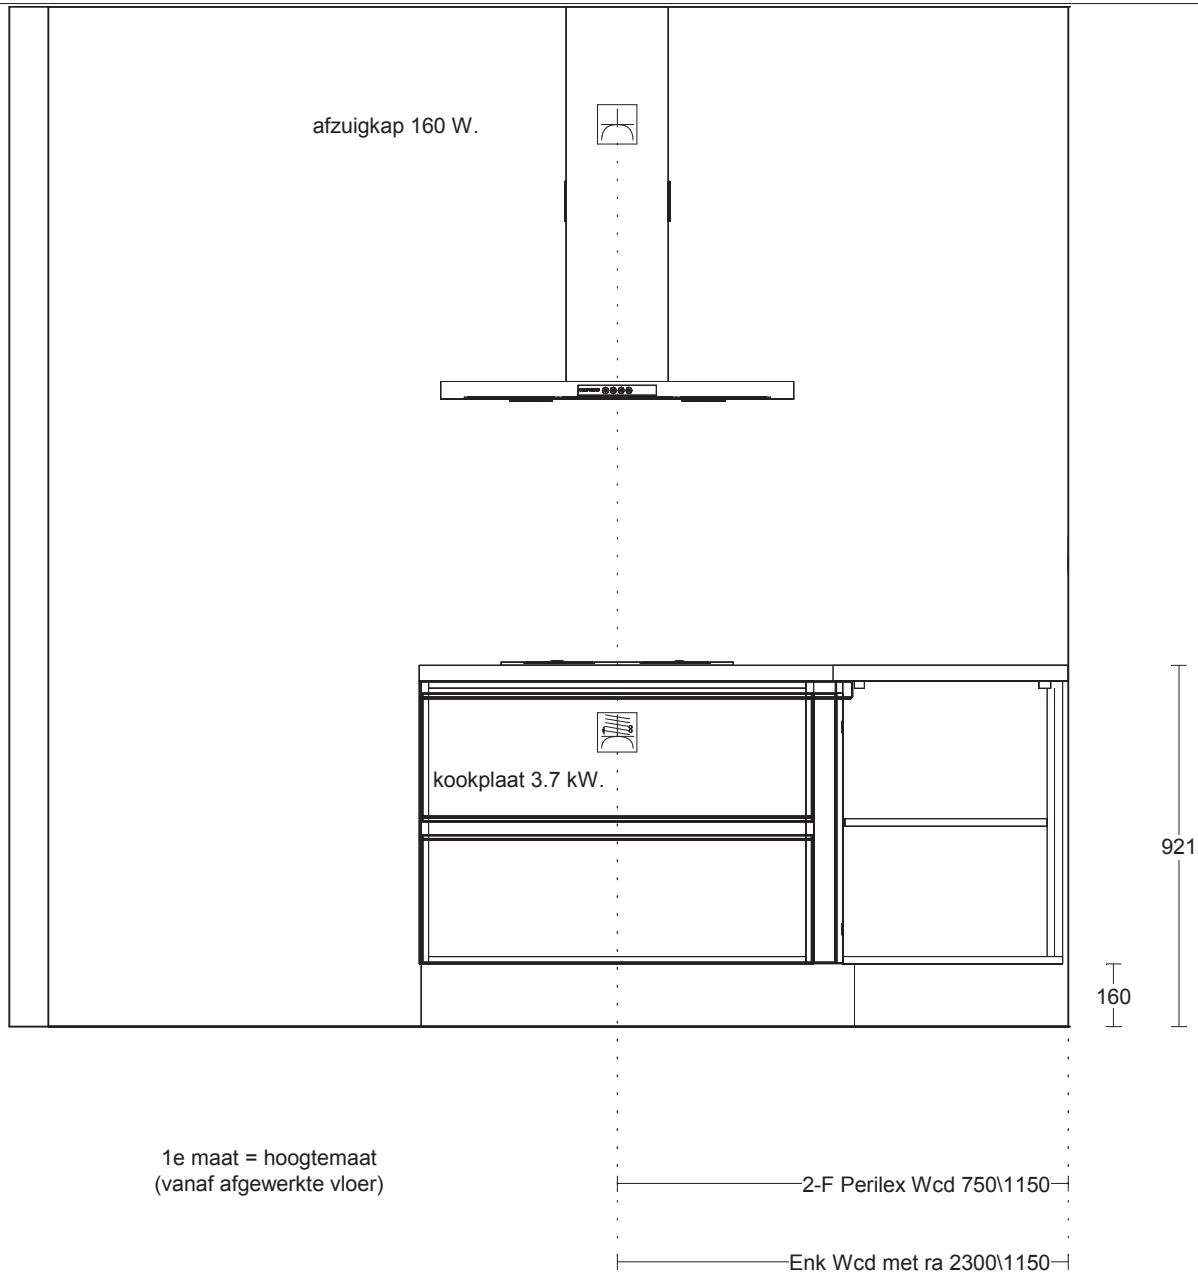

Client: 35 won. KVL Dorp fase II Oisterwijk
Ontwerp: kavel 132-146-148
Verkoper: Nuva Keukens
Datum: 8/11/18

Passende schaal

DEZE TEKENING IS NIET BINDEND