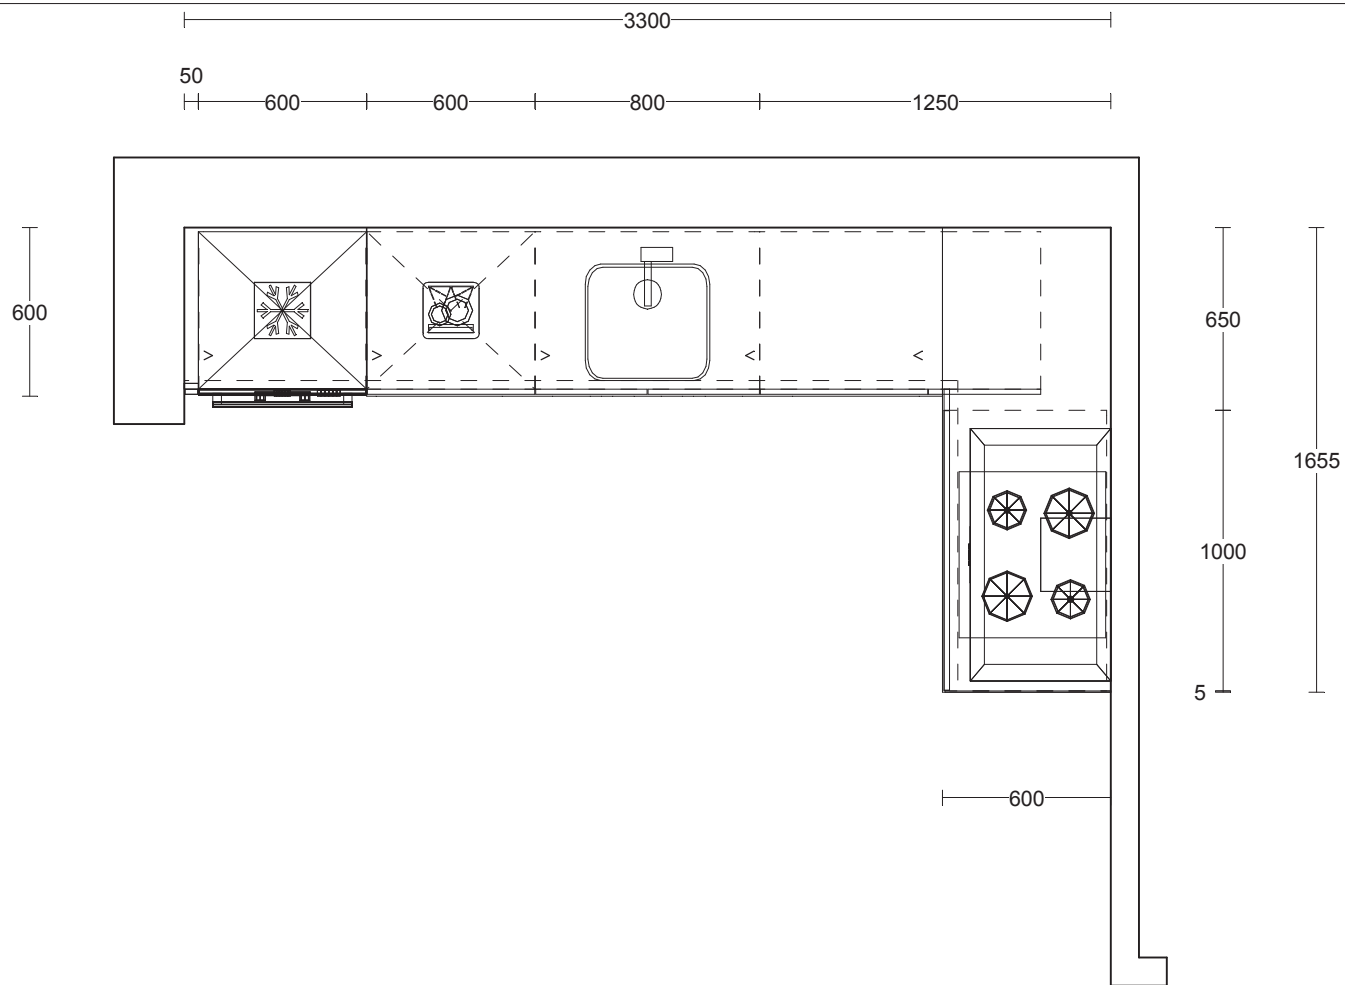

Client: 35 won. KVL Dorp fase II Oisterwijk
Ontwerp: kavel 133-147-149
Verkoper: Nuva Keukens
Datum: 8/11/18

Passende schaal

DEZE TEKENING IS NIET BINDEND