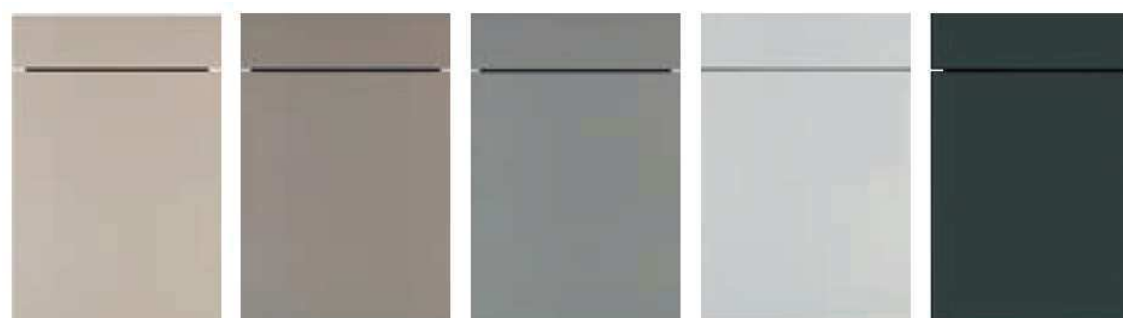

kashmir (ART)
(C 122 / G 122)

basaltgrijs (ART)
(C 117 / G 117)

parelgrijs (ART)
(C 160 / G 160)

lichtgrijs
(C 171)

grafiet (ART)
(C 109 / G 109)