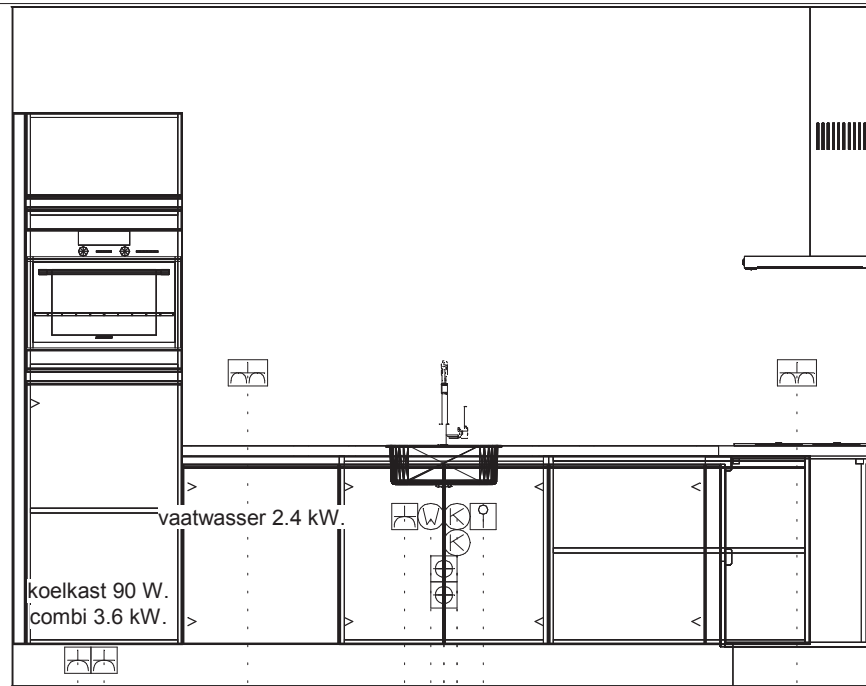

Passende schaal

DEZE TEKENING IS NIET BINDEND

Client: 35 won. KVL Dorp fase II Oisterwijk
Ontwerp: kavel 133-147-149
Verkoper: Nuva Keukens
Datum: 8/11/18

Passende schaal

DEZE TEKENING IS NIET BINDEND

1e maat = hoogtemaat
(vanaf afgewerkte vloer)