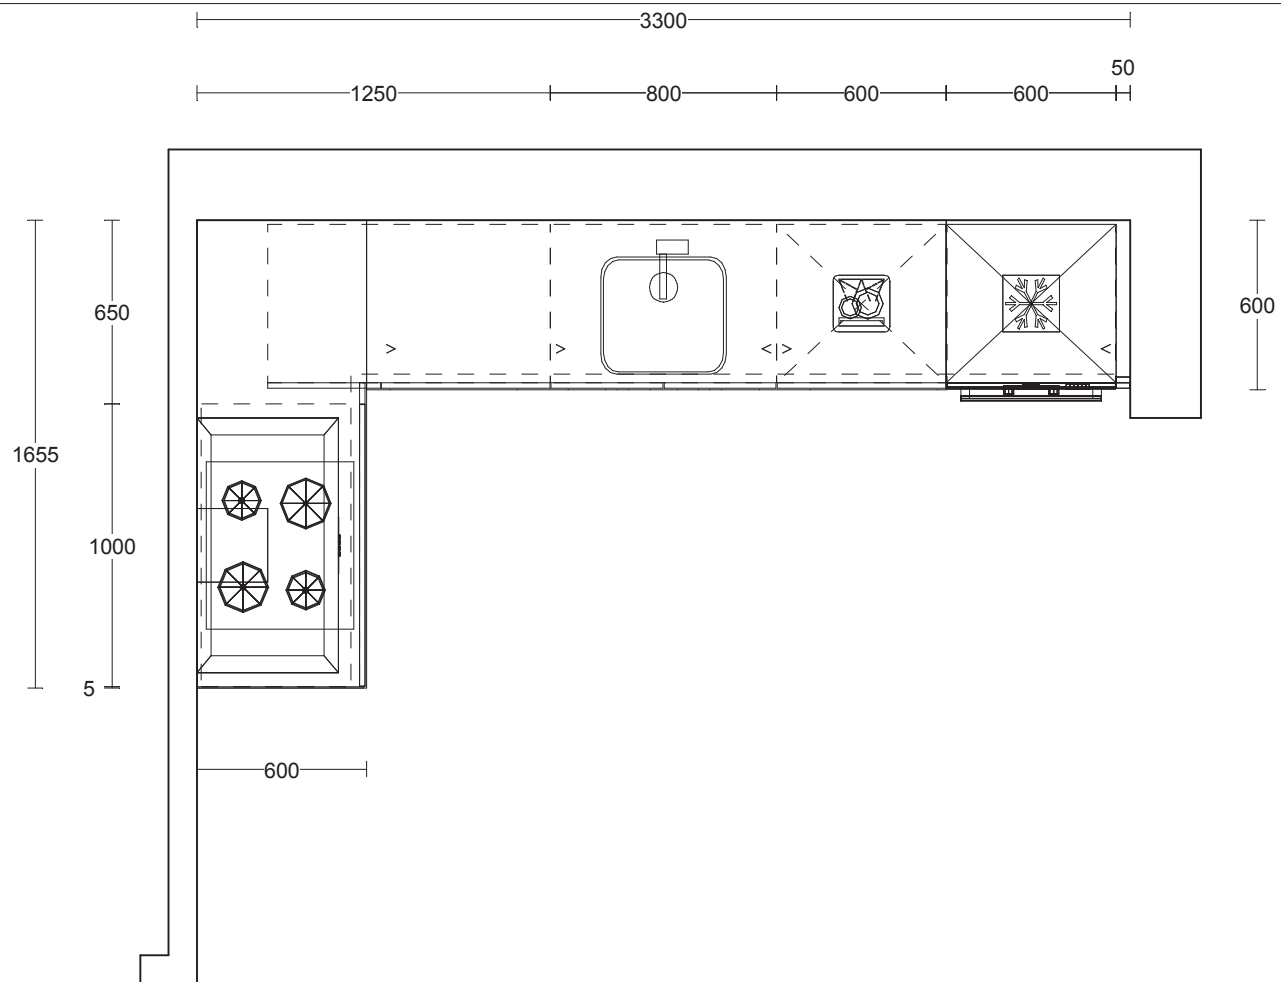

Client: 35 won. KVL Dorp fase II Oisterwijk
Ontwerp: kavel 132-146-148
Verkoper: Nuva Keukens
Datum: 8/11/18

Passende schaal

DEZE TEKENING IS NIET BINDEND