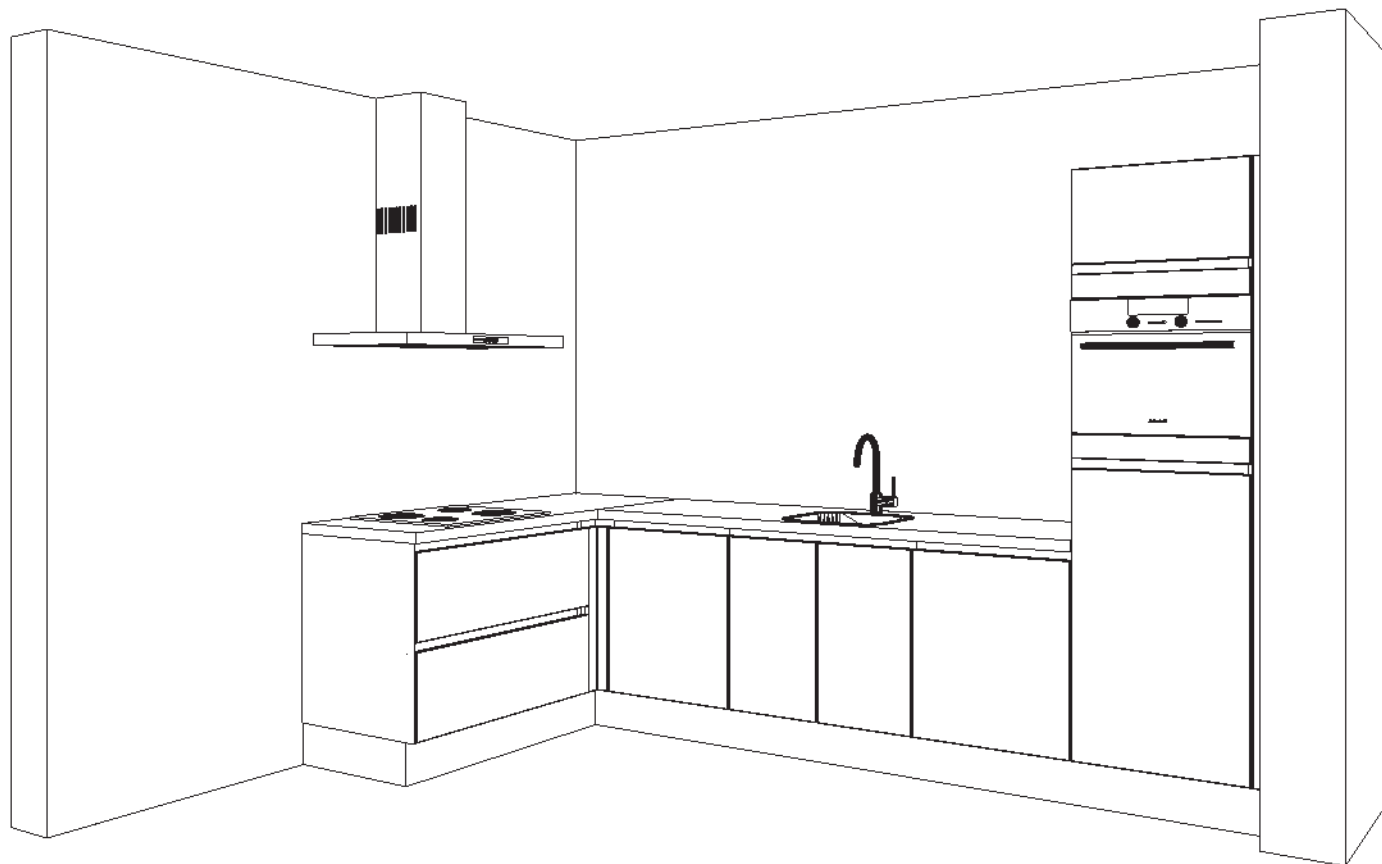

Code	Merk	Artikel omschrijving	Kl*	Aant	Bedrag
KOKER 100	Spimabo BV	Koker 20 mm x 20 mm voor blad/spoelbak ondersteuning kast 100 cm.		1	
SESTOCR	Job	SESTO - een-greeps mengkraan kleur CHROOM met keramisch binnenwerk, incl. 2 filterstopkranen.	chroom	1	
FR82	Voorraad	Franke Quadrant QAX 210, vierkante spoelbak met korfplug.	RVS	1	

Werkblad(en)

Uitvoering: Motivo spaanplaat werkblad 40 mm. voorzijde dubbel rond
Kleur: naar keuze uit programma leverancier

Ant	Omschrijving / lengte	Code	Prijs/stk	Bedrag
1	Lengte 165.5 cm x 60 cm.	165.5		
1	Lengte 205 cm x 60 cm.	205		
1	Hoekkoppeling haaks	V		
1	Spoelbakuitsparing	AFB		
1	Uitsparing kookplaat en kraangat: in het werk	9999		

Montage

No.	Code	Omschrijving	Aant.	Bedrag
1	MON 1	Montage van de keuken.	4.95	
2	AANSL	Aansluiten van complete keuken en/of keukonderdelen	1	

Client: 35 won. KVL Dorp fase II Oisterwijk
Ontwerp: kavel 132-146-148
Verkoper: Nuva Keukens
Datum: 8/11/18

Passende schaal

DEZE TEKENING IS NIET BINDEND