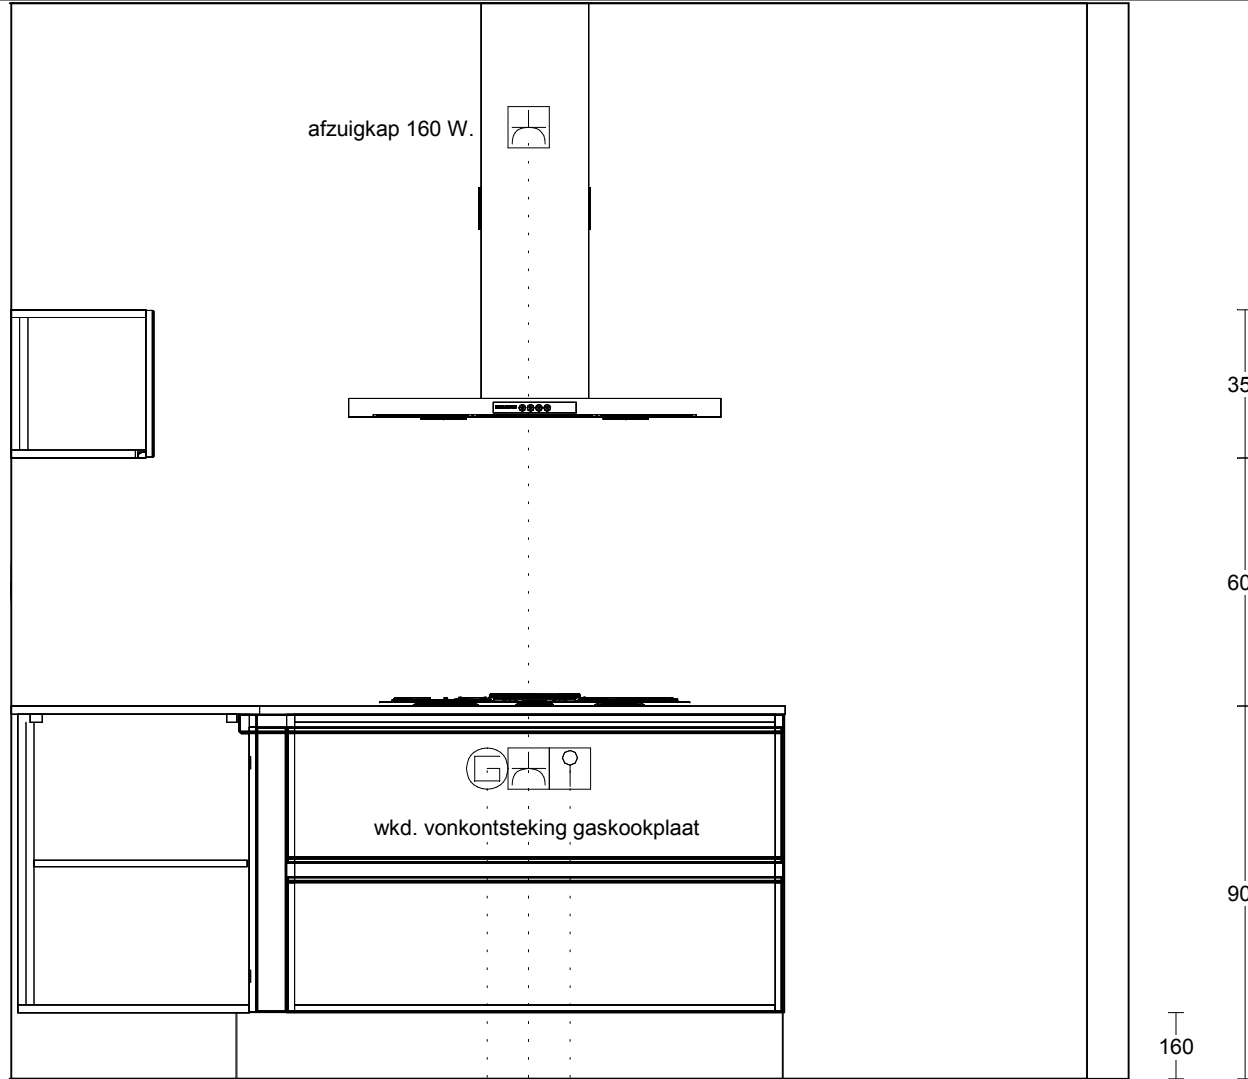

- Gasaansluiting 750\1150 —
- Enk Wcd met ra 750\1250 —
- Enk Wcd met ra 2300\1250 —
- Loze leiding perilex 750\1350 —

1e maat = hoogtemaat
(vanaf afgewerkte vloer)

	Klant: 50 won. KVL Oisterwijk Ontwerp: 83-89-96-102-103-126 Verkoper: Nuva Keukens	Passende schaal	DEZE TEKENING IS NIET BINDEND