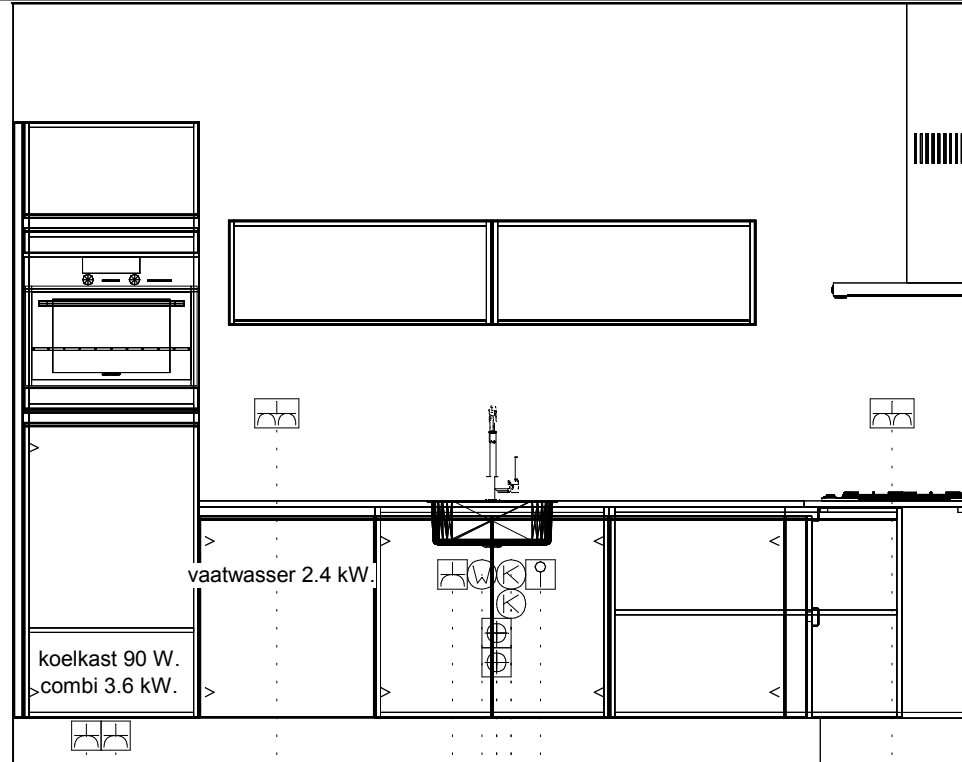

1e maat = hoogtemaat
(vanaf afgewerkte vloer)

Dubb Wcd met ra H 1200\300

Loze leiding 650\1500

Koudwateraansluiting 550\1600

Koudwateraansluiting 650\1600

Afvoer 40mm 350\1650

Afvoer 40mm 450\1650

Warmwateraansluiting 650\1700

Enk Wcd met ra 650\1800

Dubb Wcd met ra H 1200\2400

Enk Wcd met ra 100\2950

Enk Wcd met ra 100\3050

Klant: 50 won. KVL Oisterwijk
Ontwerp: 83-89-96-102-103-126
Verkoper: Nuva Keukens

Passende schaal

DEZE TEKENING IS NIET BINDEND