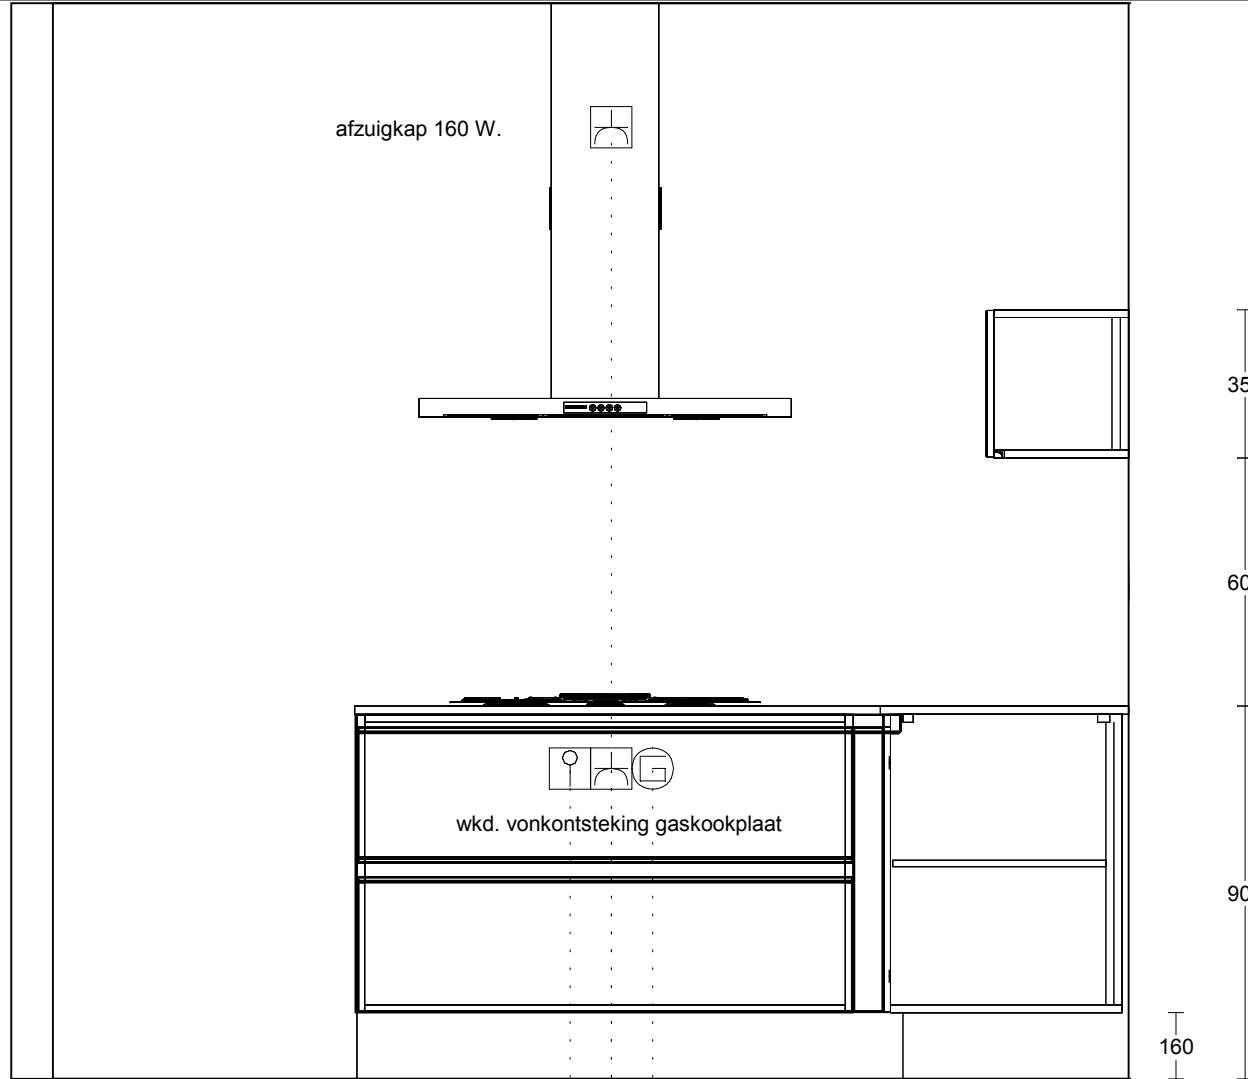

afzuigkap 160 W.

358

600

wkd. vonkontsteking gaskookplaat

901

160

1e maat = hoogtemaat
(vanaf afgewerkte vloer)

Gasaansluiting 750\1150

Enk Wcd met ra 750\1250

Enk Wcd met ra 2300\1250

Loze leiding perilex 750\1350

Klant: 50 won. KVL Oisterwijk
Ontwerp: 82-88-95-125
Verkoper: Nuva Keukens

Passende schaal

DEZE TEKENING IS NIET BINDEND