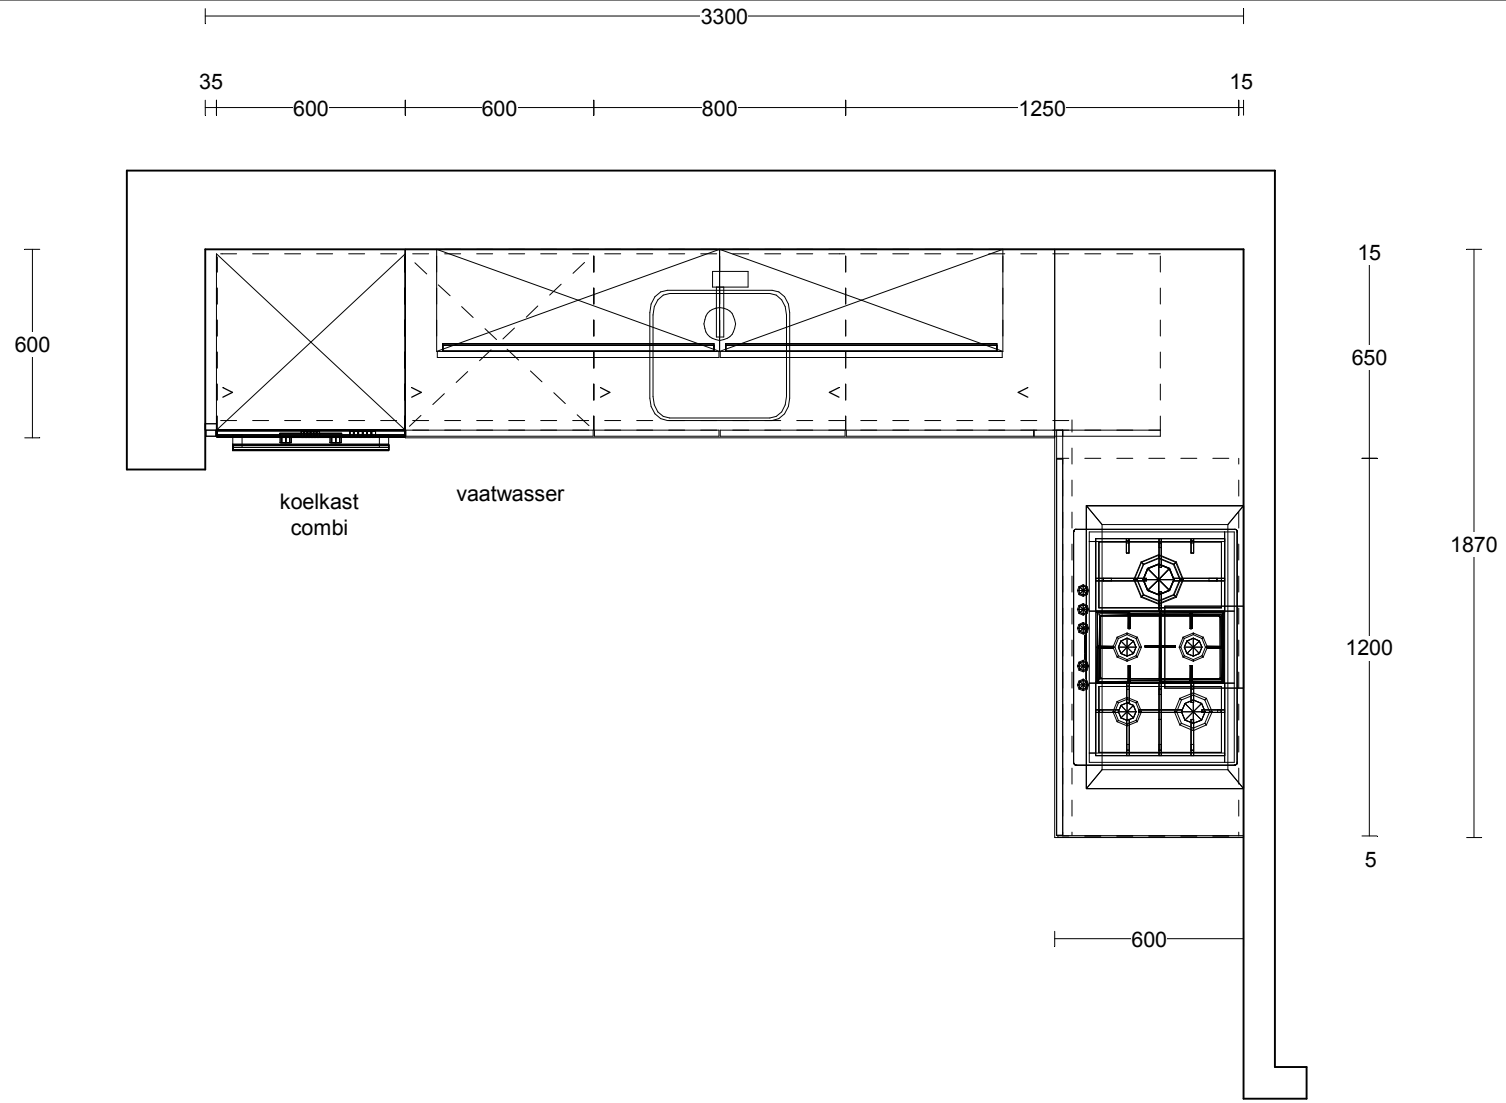

Klant: 50 won. KVL Oisterwijk
Ontwerp: 83-89-96-102-103-126
Verkoper: Nuva Keukens

Passende schaal

DEZE TEKENING IS NIET BINDEND