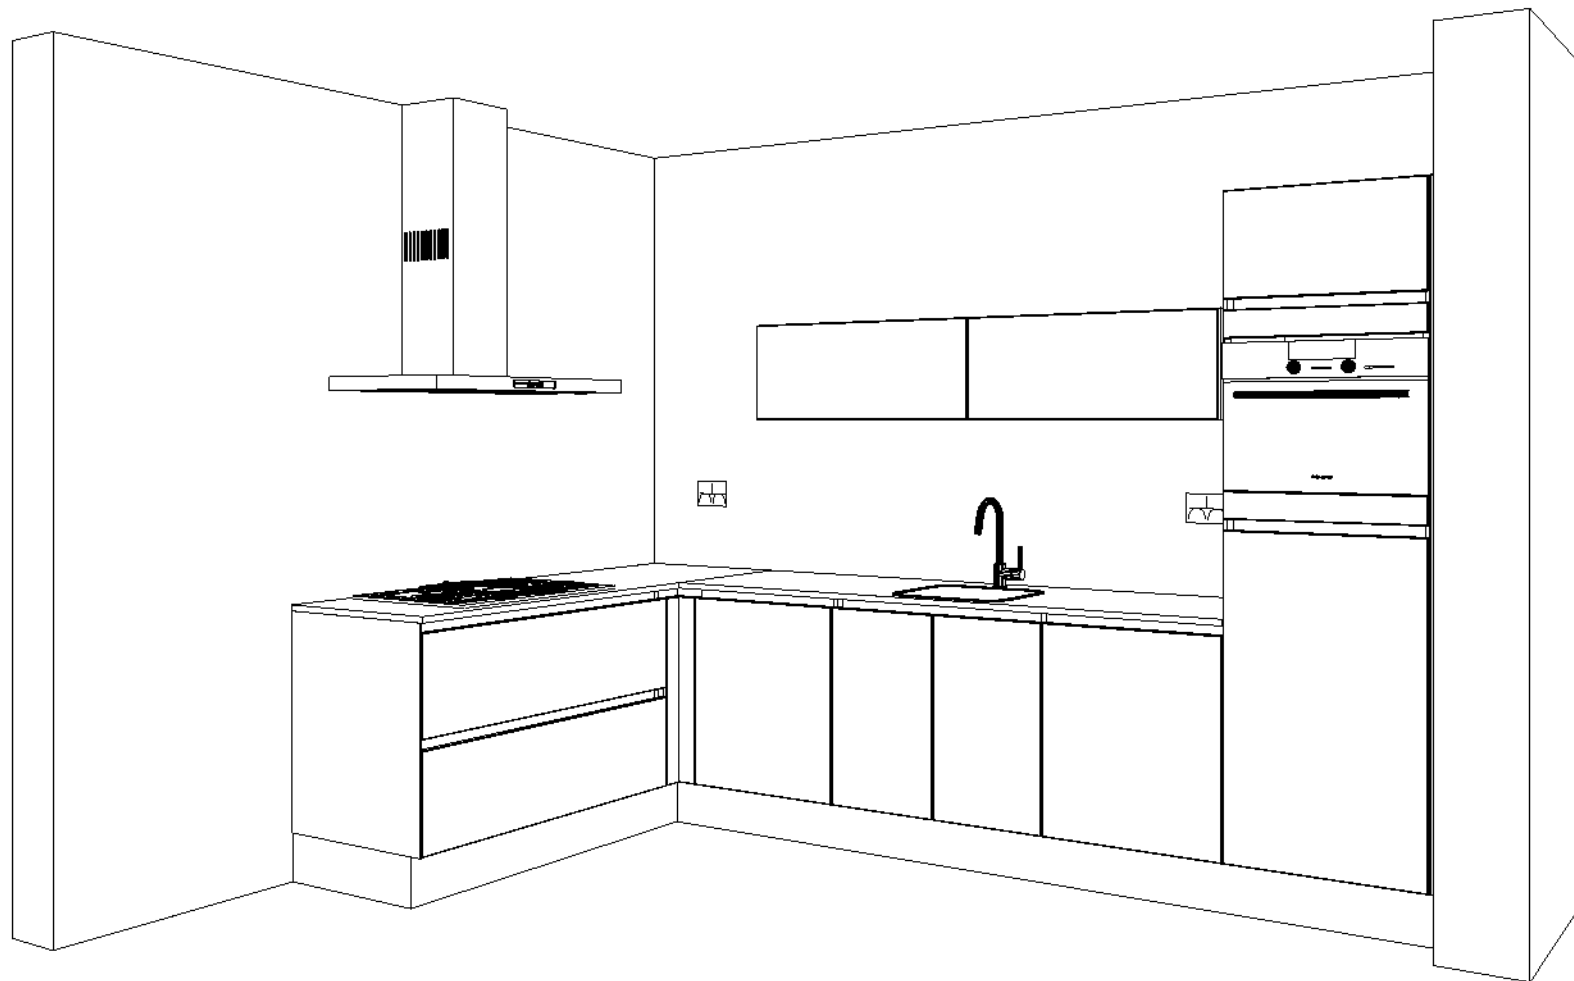

Montage

No.	Code	Omschrijving	Aant.	Bedrag
1	MON 1	Montage van de keuken.	5.17	
2	AANSL	Aansluiten van complete keuken en/of keukenonderdelen	1	

Leveringsvoorwaarden: Op alle offertes en koopovereenkomsten zijn de CBW-erkend voorwaarden voor woonwinkels van toepassing.

Klant: 50 won. KVL Oisterwijk
Ontwerp: 82-88-95-125
Verkoper: Nuva Keukens

Passende schaal

DEZE TEKENING IS NIET BINDEND