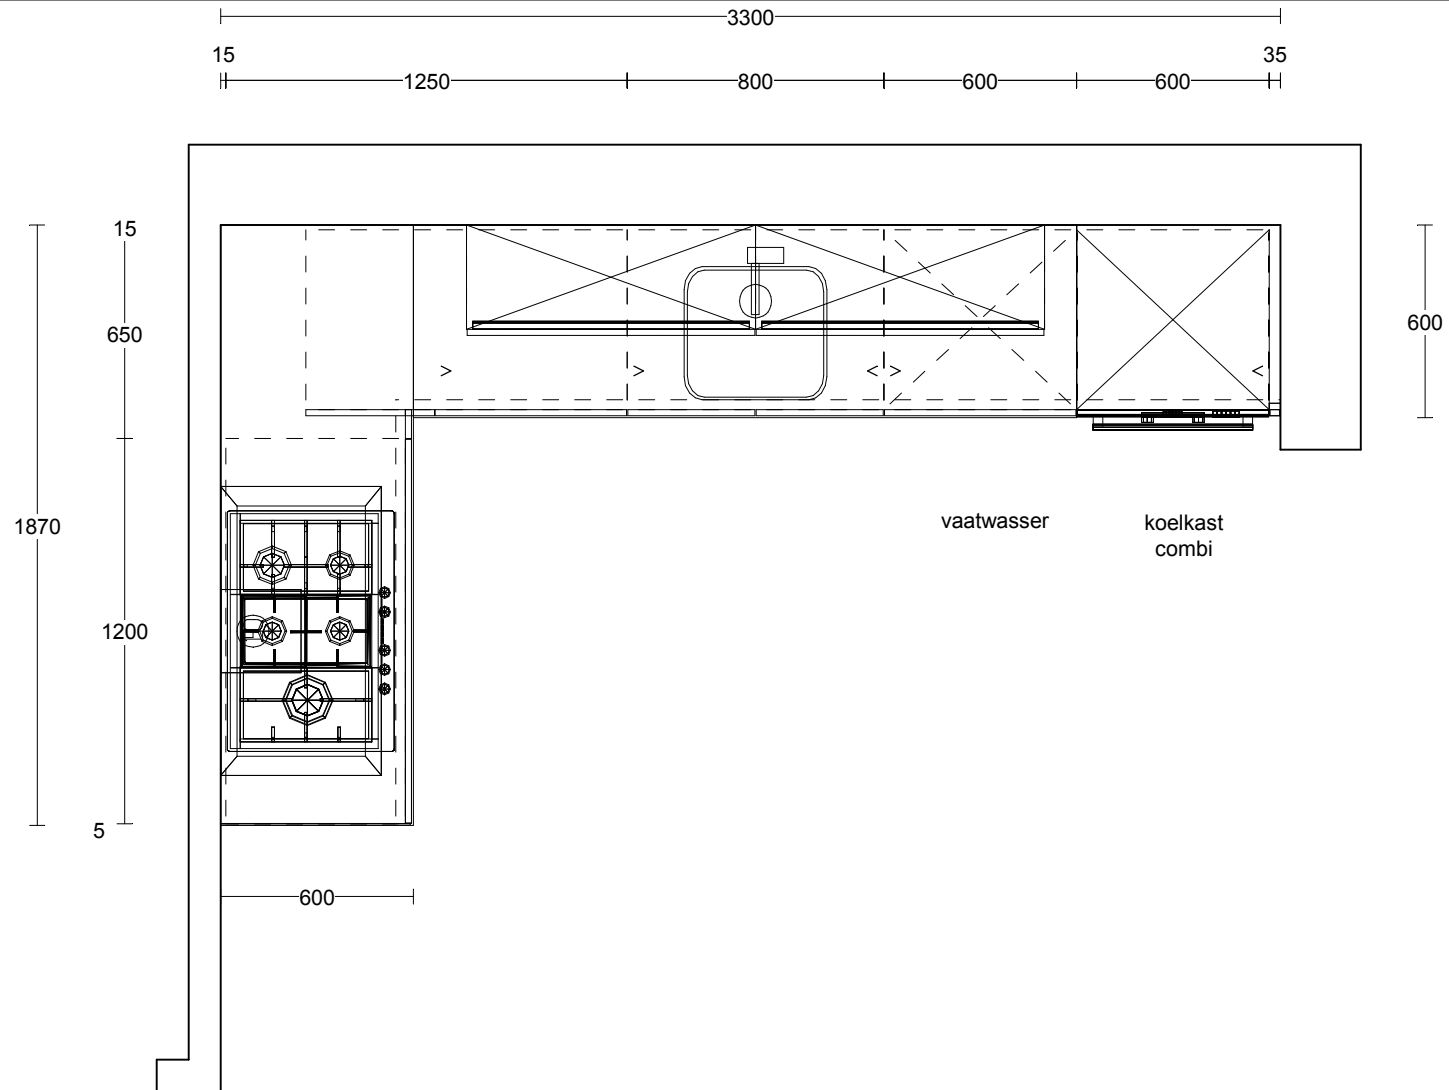

Klant: 50 won. KVL Oisterwijk
Ontwerp: 82-88-95-125
Verkoper: Nuva Keukens

Passende schaal

DEZE TEKENING IS NIET BINDEND