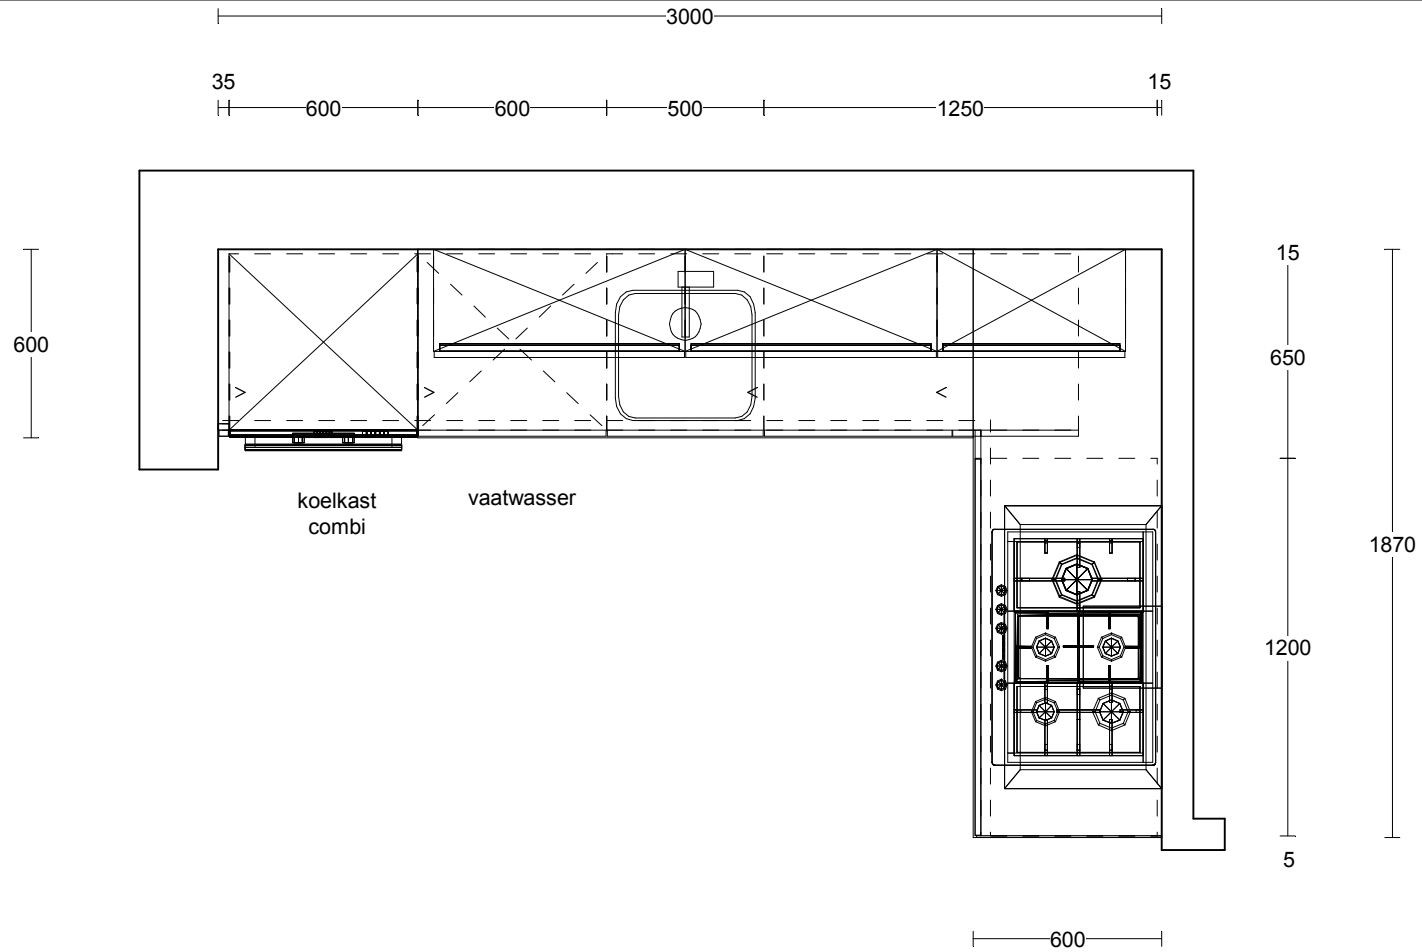

Klant: 50 won. KVL Oisterwijk
Ontwerp: 120
Verkoper: Nuva Keukens

Passende schaal

DEZE TEKENING IS NIET BINDEND