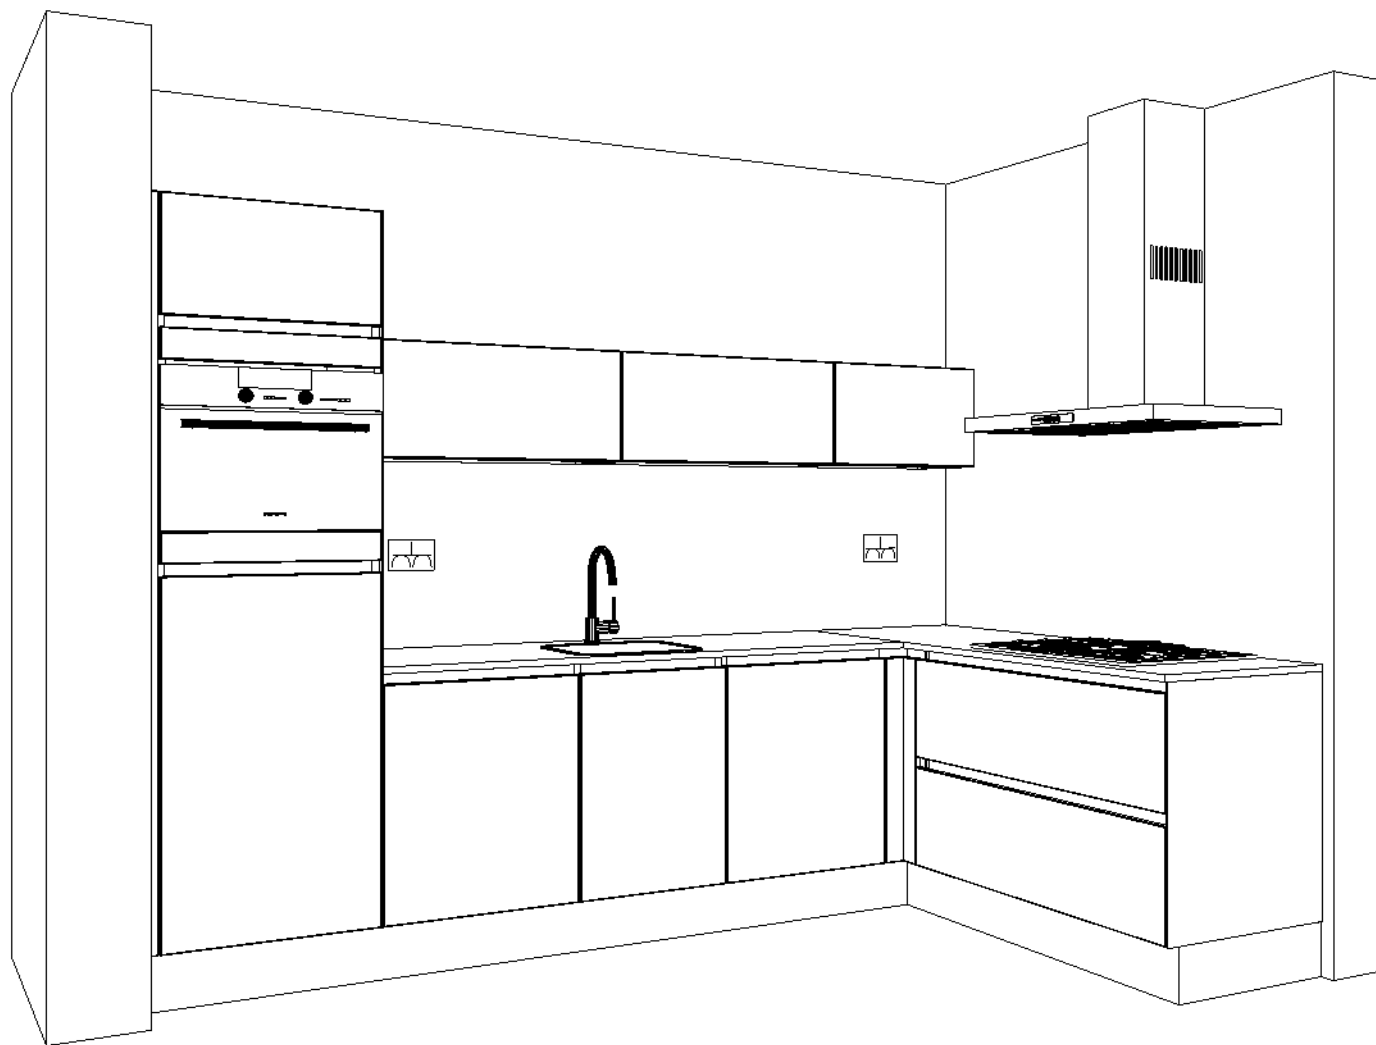

Montage

No.	Code	Omschrijving	Aant.	Bedrag
1	MON 1	Montage van de keuken.	4.87	
2	AANSL	Aansluiten van complete keuken en/of keukenonderdelen	1	

Leveringsvoorwaarden: Op alle offertes en koopovereenkomsten zijn de CBW-erkend voorwaarden voor woonwinkels van toepassing.

Klant: 50 won. KVL Oisterwijk
Ontwerp: 120
Verkoper: Nuva Keukens

Passende schaal

DEZE TEKENING IS NIET BINDEND