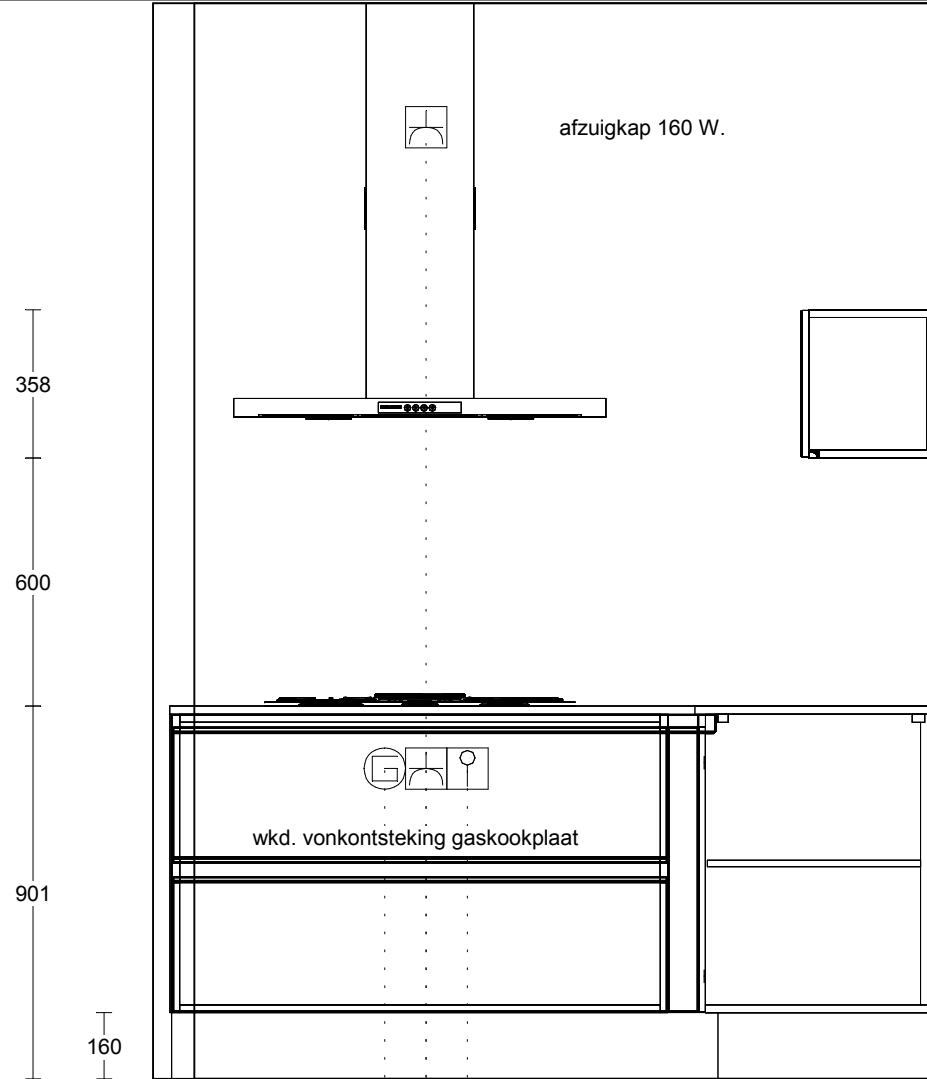

1e maat = hoogtemaat
(vanaf afgewerkte vloer)

- Loze leiding perilex 750\1150
- Enk Wcd met ra 750\1250
- Enk Wcd met ra 2300\1250
- Gasaansluiting 750\1350

Klant: 50 won. KVL Oisterwijk
Ontwerp: 121
Verkoper: Nuva Keukens

Passende schaal

DEZE TEKENING IS NIET BINDEND