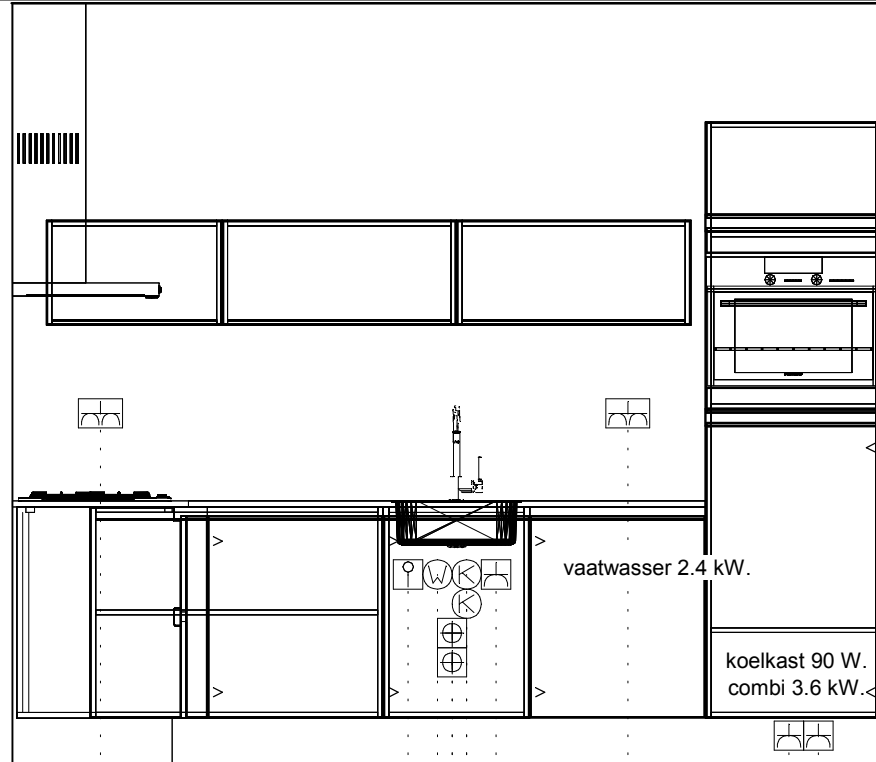

Klant: 50 won. KVL Oisterwijk
 Ontwerp: 121
 Verkoper: Nuva Keukens

Passende schaal

DEZE TEKENING IS NIET BINDEND

vaatwasser 2.4 kW.

koelkast 90 W.
combi 3.6 kW.

- Dubb Wcd met ra H 1200\300
- Loze leiding 650\1350
- Warmwateraansluiting 650\1450
- Afvoer 40mm 350\1500
- Afvoer 40mm 450\1500
- Koudwateraansluiting 550\1550
- Koudwateraansluiting 650\1550
- Enk Wcd met ra 650\1650
- Dubb Wcd met ra H 1200\2100
- Enk Wcd met ra 100\2650
- Enk Wcd met ra 100\2750