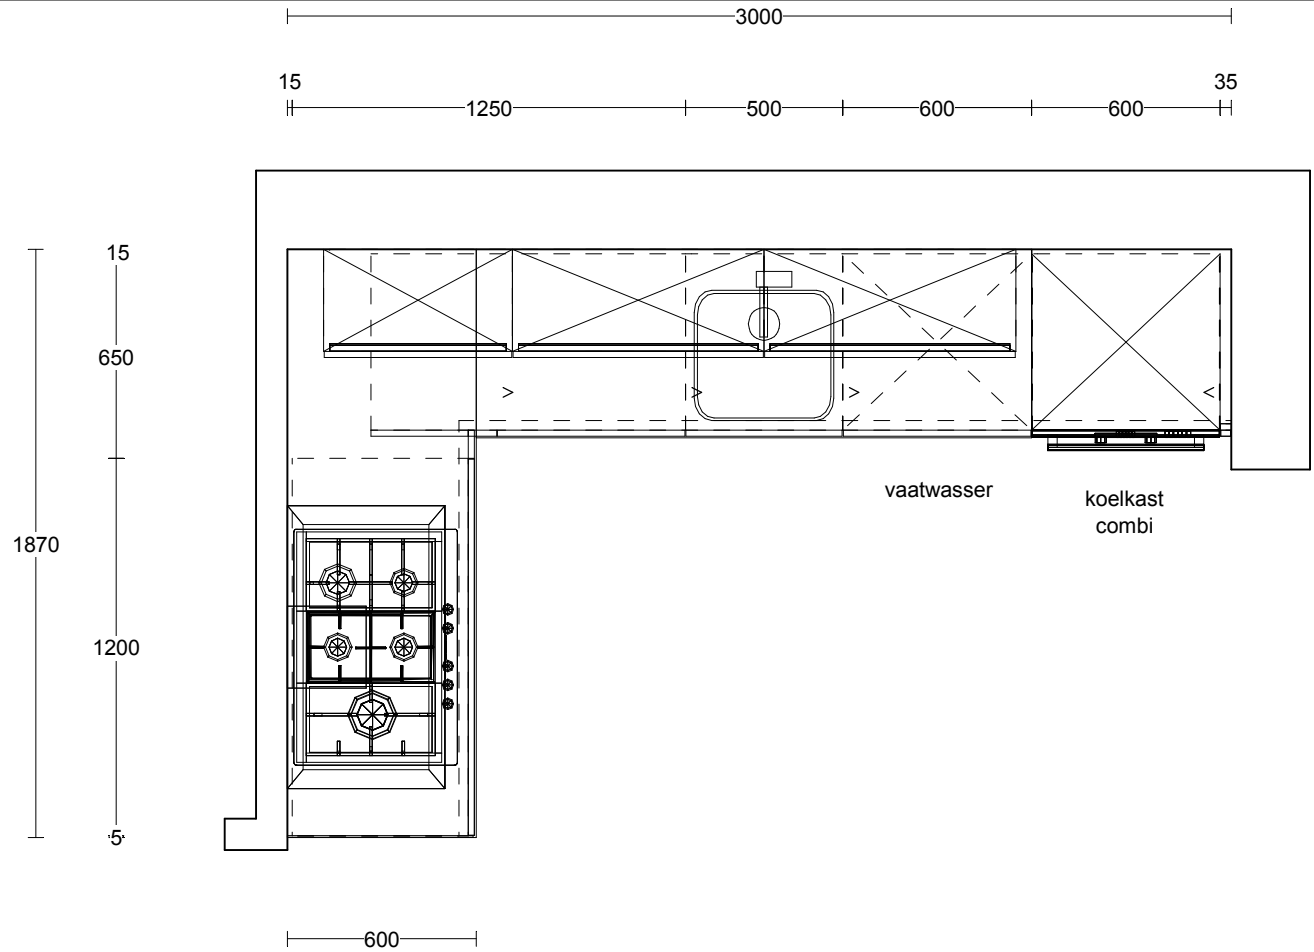

Klant: 50 won. KVL Oisterwijk
Ontwerp: 121
Verkoper: Nuva Keukens

Passende schaal

DEZE TEKENING IS NIET BINDEND