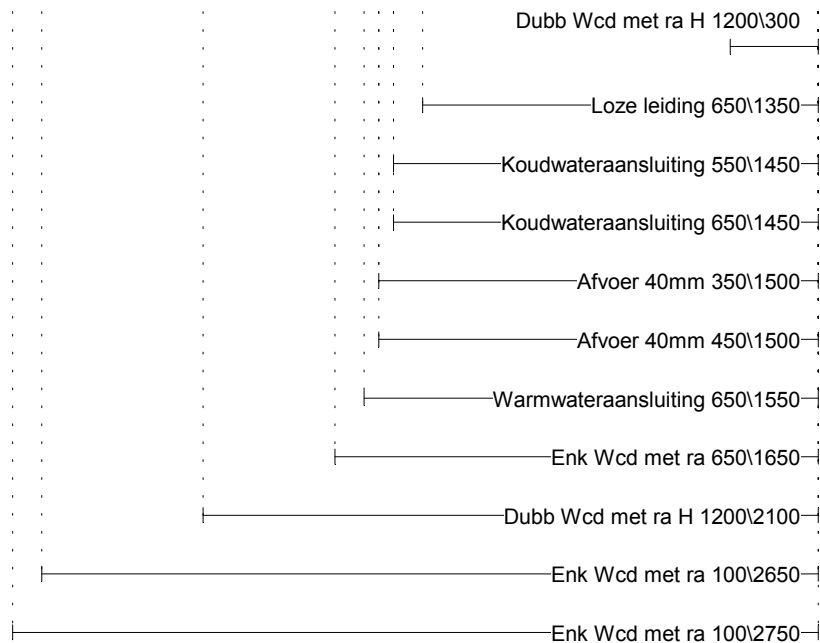

Werkblad(en)

Uitvoering: Lion Stone werkblad graniet 20 mm
Randafwerking: HF2
Kleur: Sega Dark Gepolijst

Ant	Omschrijving / lengte	Code	Prijs/stk	Bedrag
1	Lengte 176.5 cm - 60 cm diep. - Kookzijde.	176.5		
1	Lengte 187 cm - 60 cm diep. - Spoelzijde.	187		
1	Kookplaatuitsparing	USKP		
1	Uitsparing t.b.v. geïntegreerde spoelbak	USSP		
1	Uitsparing t.b.v. kraan of zeppomp	KRG		
1.2	Extra randafwerking	RA		

Klant: 50 won. KVL Oisterwijk
Ontwerp: 120
Verkoper: Nuva Keukens

Passende schaal

DEZE TEKENING IS NIET BINDEND

Klant: 50 won. KVL Oisterwijk
 Ontwerp: 120
 Verkoper: Nuva Keukens

Passende schaal

DEZE TEKENING IS NIET BINDEND

Klant: 50 won. KVL Oisterwijk
Ontwerp: 120
Verkoper: Nuva Keukens

Passende schaal

DEZE TEKENING IS NIET BINDEND

1e maat = hoogtemaat
(vanaf afgewerkte vloer)

Klant: 50 won. KVL Oisterwijk
 Ontwerp: 120
 Verkoper: Nuva Keukens