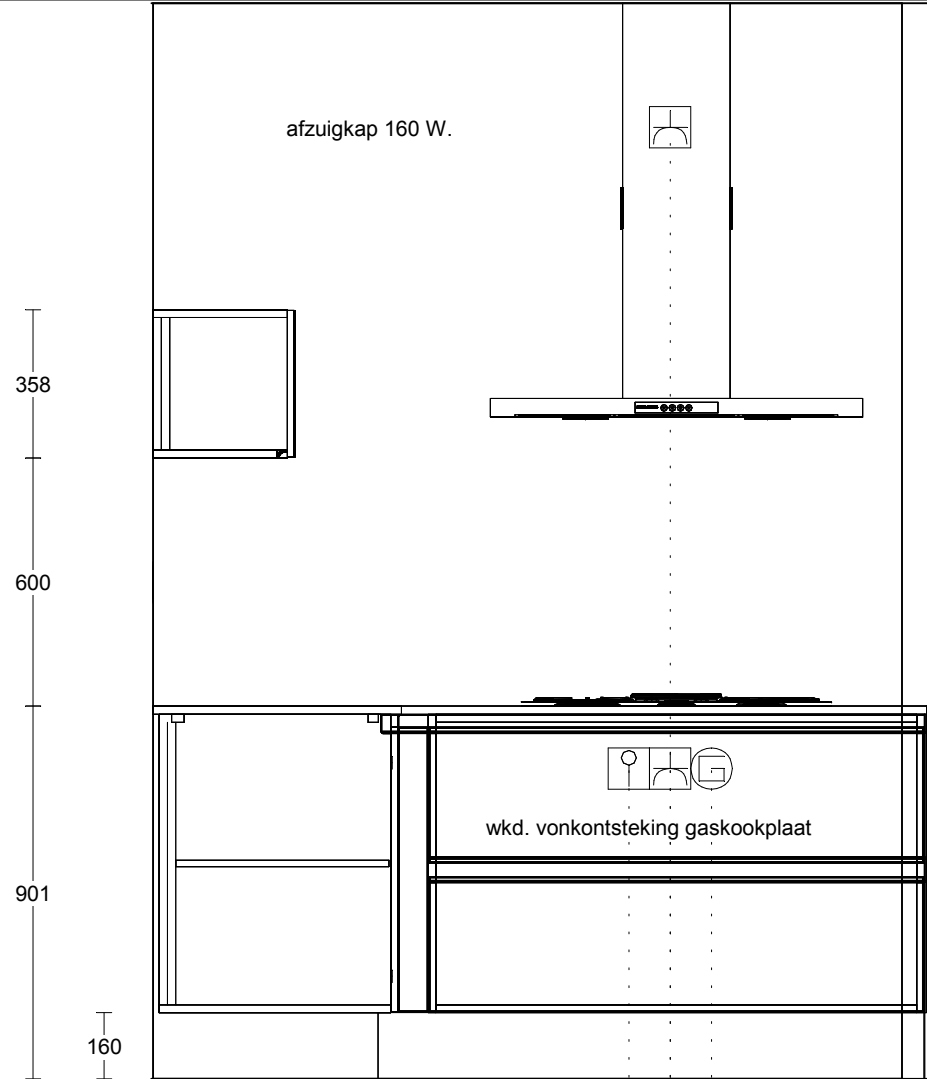

- Loze leiding perilex 750\1150
- Enk Wcd met ra 750\1250
- Enk Wcd met ra 2300\1250
- Gasaansluiting 750\1350

1e maat = hoogtemaat
(vanaf afgewerkte vloer)

	Klant: 50 won. KVL Oisterwijk Ontwerp: 120 Verkoper: Nuva Keukens	Passende schaal	DEZE TEKENING IS NIET BINDEND