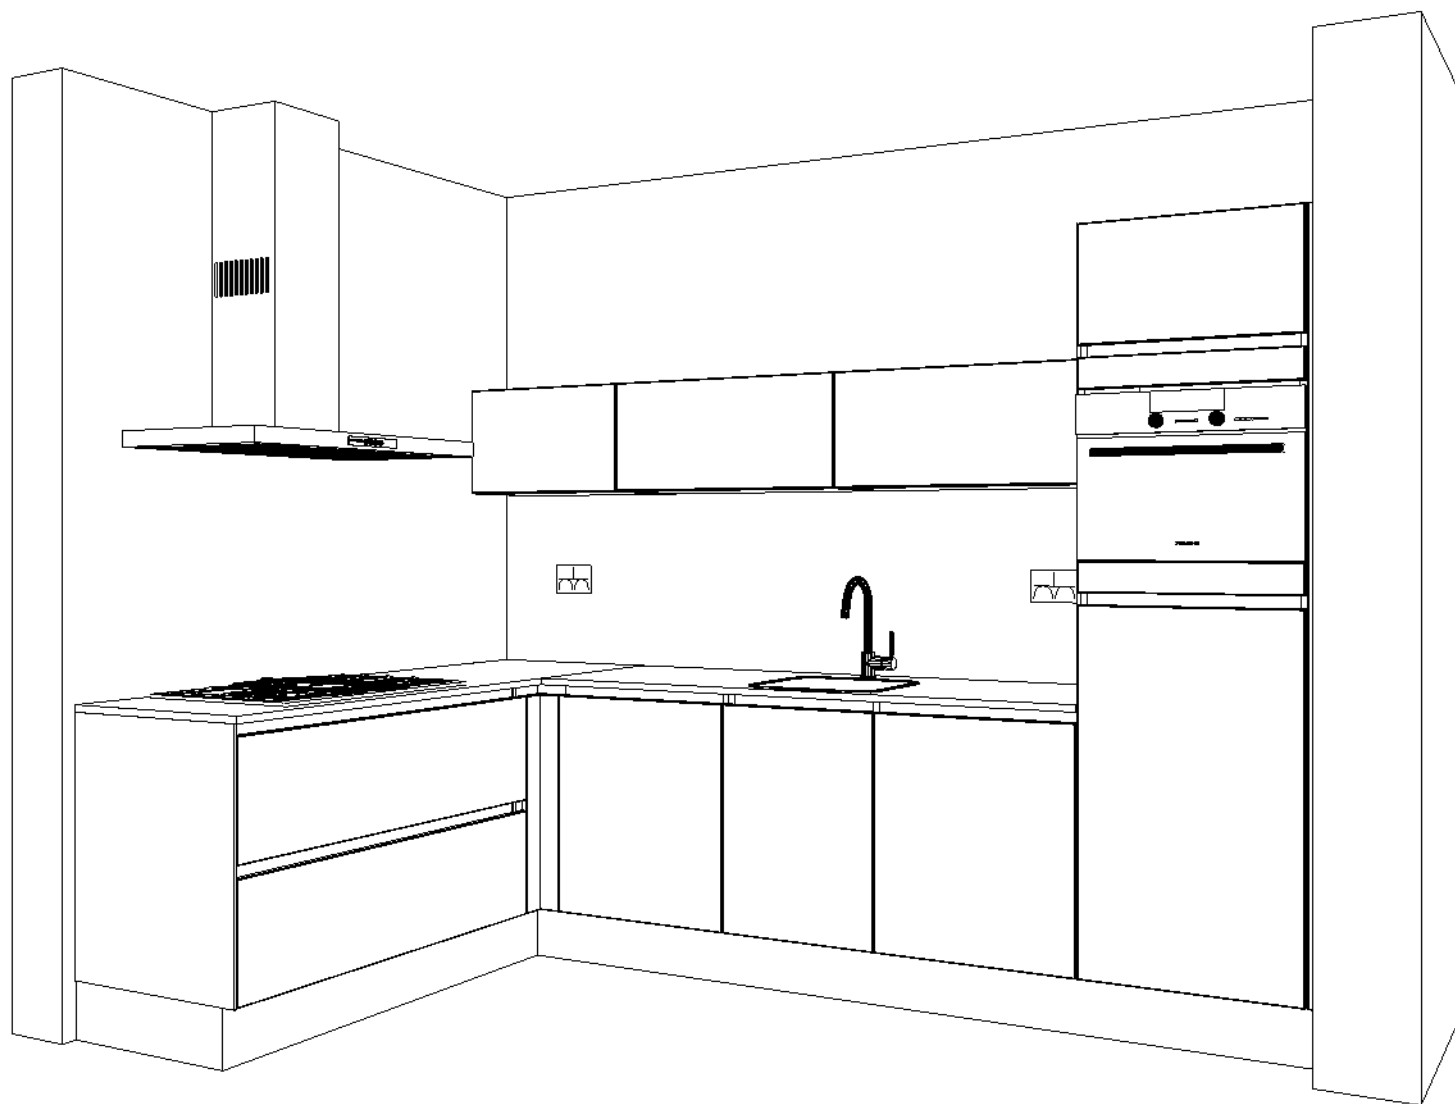

Passende schaal

DEZE TEKENING IS NIET BINDEND

- Loze leiding perilex 750\1150
- Enk Wcd met ra 750\1250
- Enk Wcd met ra 2300\1250
- Gasaansluiting 750\1350

1e maat = hoogtemaat
(vanaf afgewerkte vloer)

	Klant: 50 won. KVL Oisterwijk Ontwerp: 120 Verkoper: Nuva Keukens	Passende schaal	DEZE TEKENING IS NIET BINDEND
--	---	-----------------	-------------------------------