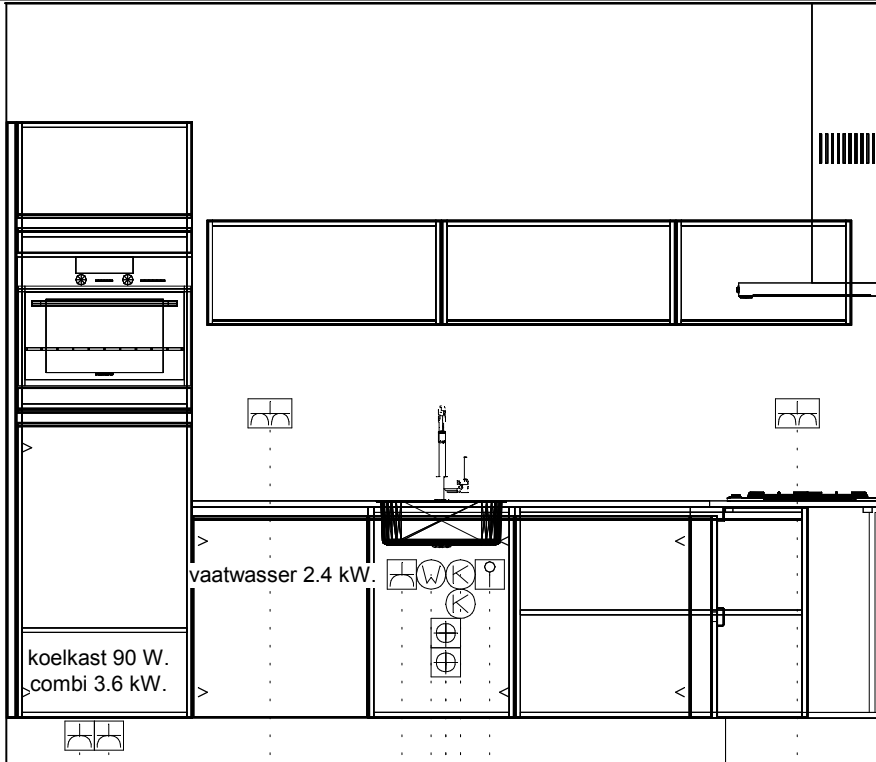

Klant: 50 won. KVL Oisterwijk
Ontwerp: 120
Verkoper: Nuva Keukens

Passende schaal

DEZE TEKENING IS NIET BINDEND

1e maat = hoogtemaat
(vanaf afgewerkte vloer)

Klant: 50 won. KVL Oisterwijk
 Ontwerp: 120
 Verkoper: Nuva Keukens